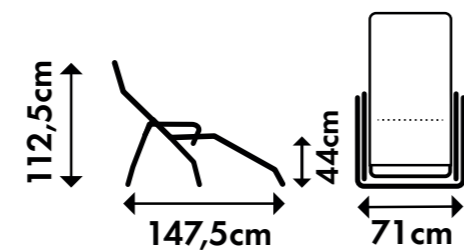

### Technische Daten | Technical specifications

Hinweise: max. Belastbarkeit 110 kg  
 In vier Farben erhältlich.