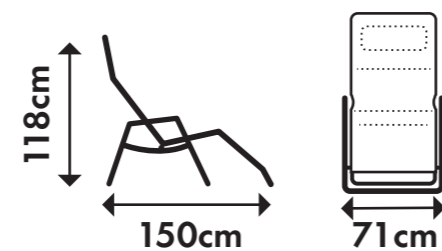

Technische Daten | Technical specifications

Hinweise: max. Belastbarkeit 110 kg
 In zwei Farben erhältlich.

Aufbauanleitung | Assembly instructions

Los geht's! Let's go!

Diese Teile solltest Du im Paket finden:
 Prüfe sie auf Vollständigkeit und Unversehrtheit.