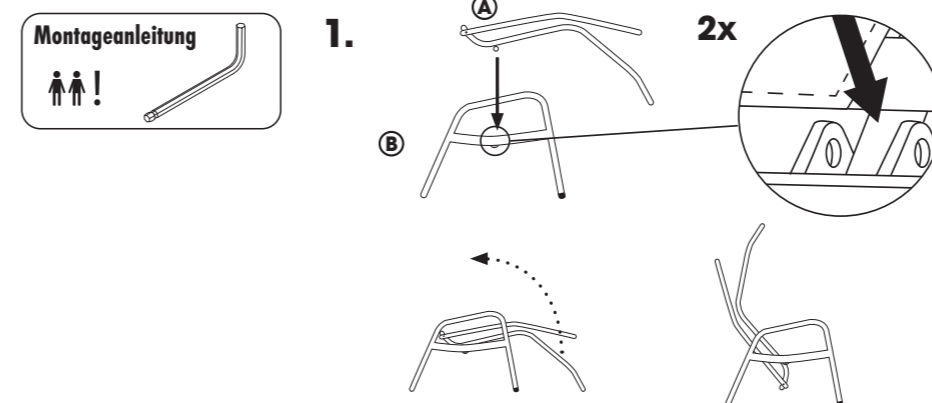

Technische Daten | Technical specifications

Hinweise: max. Belastbarkeit 110 kg
 In zwei Farben erhältlich.

Aufbauanleitung | Assembly instructions

Los geht's! Let's go!

Diese Teile solltest Du im Paket finden:
 Prüfe sie auf Vollständigkeit und Unversehrtheit.

These parts should be included in the package:
 Please check the parts for completeness and integrity.

- Inhalt Montagebeutel
- C** 2x Flachkopf-Schulter-schraube M6x10
 - D** 2x Flachkopf-Hülsenmutter M6+x35
 - E** 4x Abdeckkappe Ø16