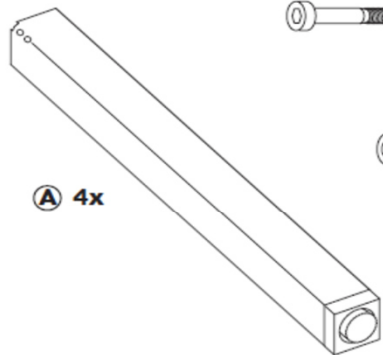

Sola Lofttisch 160x90 cm
Sola dining table 160x90 cm
Artikelnr.: K95704 / K95710
item no.: K95704 / K95710

Aufbauanleitung/ *assembly instruction*

**Bitte achten Sie während des Aufbaus auf Scher- und Quetschstellen
Montieren Sie das Produkt auf einem ebenen Untergrund**

1x 160 x 90 cm

A 4x

B 8x M8x35

C 8x Ø 8,4 x 5R

**WICHTIG, FÜR SPÄTERE BEZUGNAHME AUFBEWAHREN: SORGFÄLTIG LESEN.
IMPORTANT, RETAIN FOR FUTURE REFERENCE: READ CAREFULLY!**