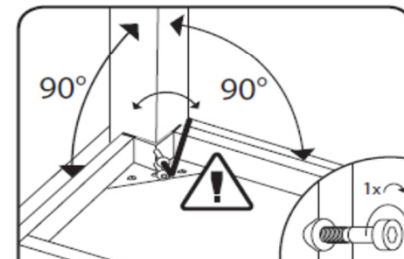

To be installed on a firm level floor.

Do not overload.

Do not stand and/or not jump on the articles.

Check and regularly the tightening of bolts, screws and fasteners.

Aufbauanleitung/ assembly instruction:

1x 160 x 90 cm

A 4x

B 8x M8x35

C 8x Ø 8,4 x 5R

**WICHTIG, FÜR SPÄTERE BEZUGNAHME AUFBEWAHREN: SORGFÄLTIG LESEN.
IMPORTANT, RETAIN FOR FUTURE REFERENCE: READ CAREFULLY!**