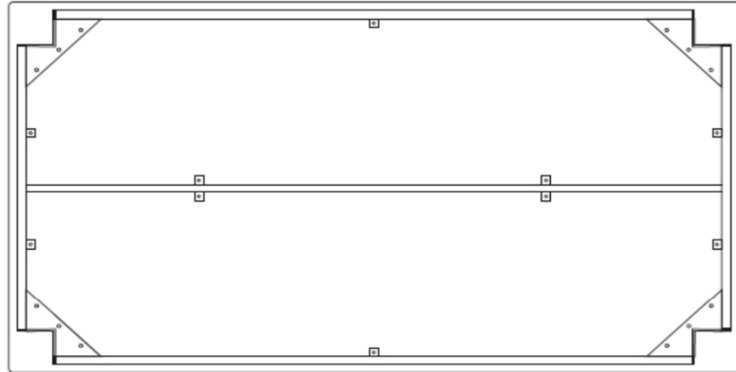

Sola Lofttisch 160x90 cm
Sola dining table 160x90 cm
Artikelnr.: K95704 / K95710
item no.: K95704 / K95710

Aufbauanleitung/ *assembly instruction*

**Bitte achten Sie während des Aufbaus auf Scher- und Quetschstellen
Montieren Sie das Produkt auf einem ebenen Untergrund**

1x 160 x 90 cm

A 4x

B 8x M8x35

C 8x Ø 8,4 x 5R

**WICHTIG, FÜR SPÄTERE BEZUGNAHME AUFBEWAHREN: SORGFÄLTIG LESEN.
IMPORTANT, RETAIN FOR FUTURE REFERENCE: READ CAREFULLY!**