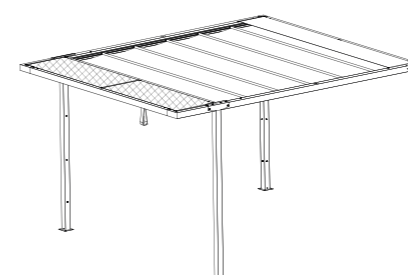

siena
GARDEN

DIE SCHATTENMANUFAKTUR® **DEIN LIEBLINGSPLATZ IM FREIEN**

Aufbauanleitung | Assembly instruction

M51796 Dacherweiterung

WWW.SIENAGARDEN.DE/SCHATTENMANUFAKTUR

GEMEINSAM AUF
DEM WEG ZU MEHR
NACHHALTIGKEIT.

WWW.SIENAGARDEN.DE

Du hast dich für den SCHATTENMANUFAKTUR® DACHERWEITERUNG entschieden.
Diese Teile solltest du im Paket DACHERWEITERUNG, Art.-Nr. M51796, finden.
Prüfe sie auf Vollständigkeit und Unversehrtheit.

You have chosen the PERGOLA ROOF EXTENSION.
These parts should be included in the package ROOF EXTENSION, item-no. M51796.
Please check the parts for completeness and integrity.

➤ Die DACHERWEITERUNG kann an 2 Seiten in Laufrichtung des Daches montiert werden.