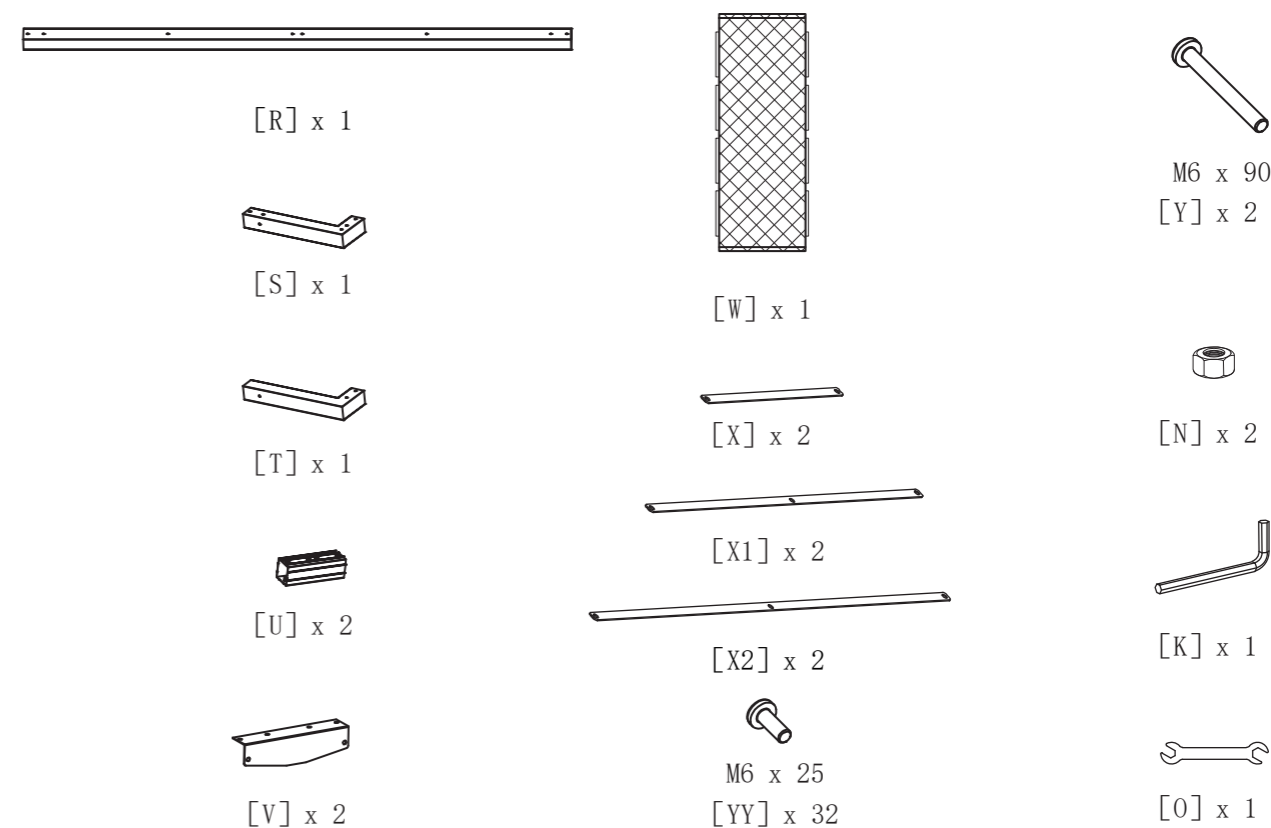

siena
GARDEN

DIE SCHATTENMANUFAKTUR® **DEIN LIEBLINGSPLATZ IM FREIEN**

Aufbauanleitung | Assembly instruction

M51796 Dacherweiterung

WWW.SIENAGARDEN.DE/SCHATTENMANUFAKTUR

GEMEINSAM AUF
DEM WEG ZU MEHR
NACHHALTIGKEIT.

WWW.SIENAGARDEN.DE

Du hast dich für den SCHATTENMANUFAKTUR® DACHERWEITERUNG entschieden.
Diese Teile solltest du im Paket DACHERWEITERUNG, Art.-Nr. M51796, finden.
Prüfe sie auf Vollständigkeit und Unversehrtheit.

You have chosen the PERGOLA ROOF EXTENSION.
These parts should be included in the package ROOF EXTENSION, item-no. M51796.
Please check the parts for completeness and integrity.

➤ Die DACHERWEITERUNG kann an 2 Seiten in Laufrichtung des Daches montiert werden.