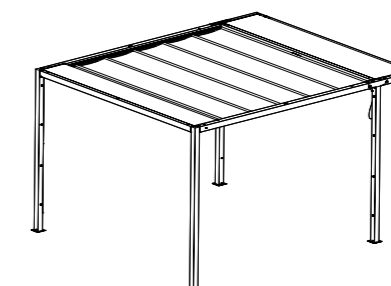

siena
GARDEN

DIE SCHATTENMANUFAKTUR® **DEIN LIEBLINGSPLATZ IM FREIEN**

Aufbauanleitung | Assembly instruction

M51796 Dacherweiterung

WWW.SIENAGARDEN.DE/SCHATTENMANUFAKTUR

GEMEINSAM AUF
DEM WEG ZU MEHR
NACHHALTIGKEIT.

WWW.SIENAGARDEN.DE

Du hast dich für den SCHATTENMANUFAKTUR® DACHERWEITERUNG entschieden.
Diese Teile solltest du im Paket DACHERWEITERUNG, Art.-Nr. M51796, finden.
Prüfe sie auf Vollständigkeit und Unversehrtheit.

You have chosen the PERGOLA ROOF EXTENSION.
These parts should be included in the package ROOF EXTENSION, item-no. M51796.
Please check the parts for completeness and integrity.

➤ Die DACHERWEITERUNG kann an 2 Seiten in Laufrichtung des Daches montiert werden.