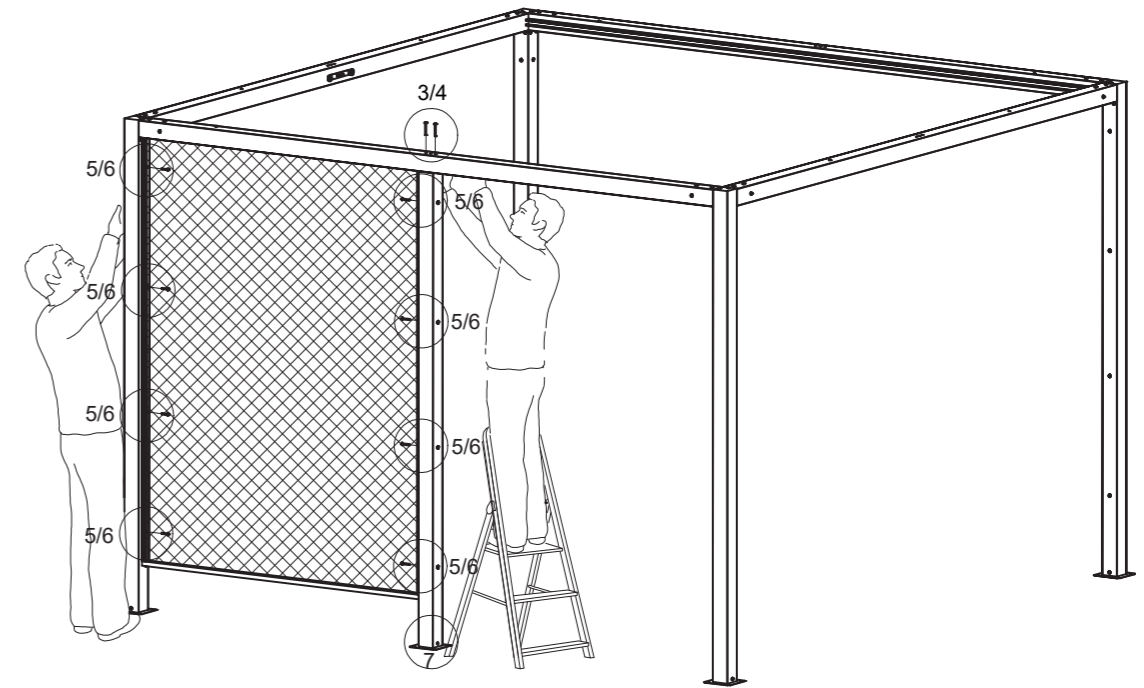

➤ Die SICHTBLENDE kann auf allen 4 Seiten der SCHATTENMANUFAKTUR® montiert werden - links oder rechtsbündig.

➤ The SCREEN can be mounted on all 4 sides of the PERGOLA – left or right-justified.

Los geht's! Let's go!

1

[YY] x 2  M6*25

2

3

[H] x 8  M6*35

[Y] x 2  M6*90

WEITERE ARTIKEL FÜR DEINE
LEBENSFREUDE UNTER FREIEM
HIMMEL FINDEST DU AUF:

WWW.SIENAGARDEN.DE