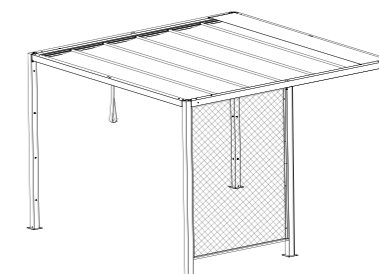

➤ Die SICHTBLENDE kann auf allen 4 Seiten der SCHATTENMANUFAKTUR® montiert werden - links oder rechtsbündig.

➤ The SCREEN can be mounted on all 4 sides of the PERGOLA – left or right-justified.

Los geht's! Let's go!