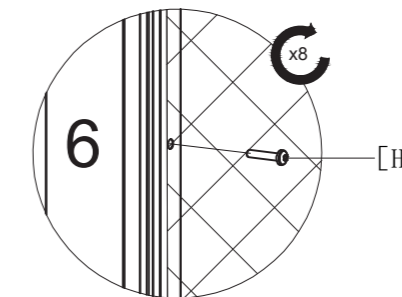

➤ Die SICHTBLENDE kann auf allen 4 Seiten der SCHATTENMANUFAKTUR® montiert werden - links oder rechtsbündig.

➤ The SCREEN can be mounted on all 4 sides of the PERGOLA – left or right-justified.

Los geht's! Let's go!

1

[YY] x 2  M6*25

2

3

[H] x 8  M6*35

[Y] x 2  M6*90

WEITERE ARTIKEL FÜR DEINE
LEBENSFREUDE UNTER FREIEM
HIMMEL FINDEST DU AUF:

WWW.SIENAGARDEN.DE