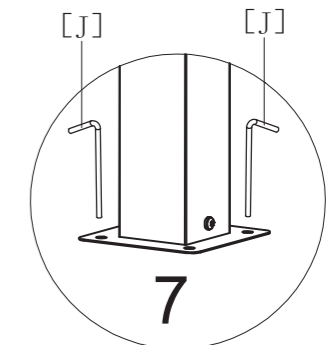

➤ Die SICHTBLENDE kann auf allen 4 Seiten der SCHATTENMANUFAKTUR® montiert werden - links oder rechtsbündig.

➤ The SCREEN can be mounted on all 4 sides of the PERGOLA – left or right-justified.

Los geht's! Let's go!

1

[YY] x 2  M6*25

2

3

[H] x 8  M6*35

[Y] x 2  M6*90

WEITERE ARTIKEL FÜR DEINE
LEBENSFREUDE UNTER FREIEM
HIMMEL FINDEST DU AUF:

WWW.SIENAGARDEN.DE