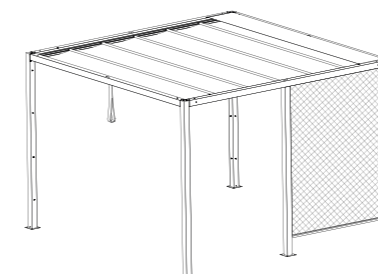

[RR] x 1

M6 x 25
[YY] x 2

M6 x 35
[H] x 8

M6 x 90
[Y] x 2

[XX1] x 2

[E] x 1

[J] x 2

[K] x 1

➤ Die SICHTBLENDE kann auf allen 4 Seiten der SCHATTENMANUFAKTUR® montiert werden - links oder rechtsbündig.

➤ The SCREEN can be mounted on all 4 sides of the PERGOLA – left or right-justified.

Los geht's! Let's go!