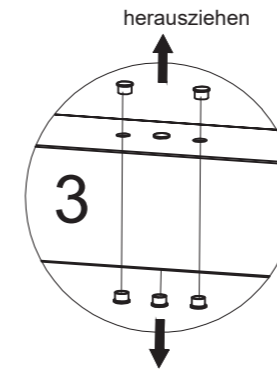

➤ Die SICHTBLENDE kann auf allen 4 Seiten der SCHATTENMANUFAKTUR® montiert werden - links oder rechtsbündig.

➤ The SCREEN can be mounted on all 4 sides of the PERGOLA – left or right-justified.

Los geht's! Let's go!

1

[YY] x 2  M6*25

2

3

[H] x 8  M6*35

[Y] x 2  M6*90

WEITERE ARTIKEL FÜR DEINE
LEBENSFREUDE UNTER FREIEM
HIMMEL FINDEST DU AUF:

WWW.SIENAGARDEN.DE