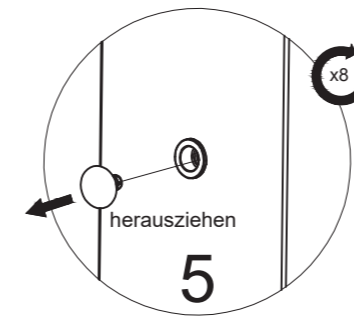

➤ Die SICHTBLENDE kann auf allen 4 Seiten der SCHATTENMANUFAKTUR® montiert werden - links oder rechtsbündig.

➤ The SCREEN can be mounted on all 4 sides of the PERGOLA – left or right-justified.

Los geht's! Let's go!

1

[YY] x 2  M6*25

2

3

[H] x 8  M6*35

[Y] x 2  M6*90

WEITERE ARTIKEL FÜR DEINE
LEBENSFREUDE UNTER FREIEM
HIMMEL FINDEST DU AUF:

WWW.SIENAGARDEN.DE