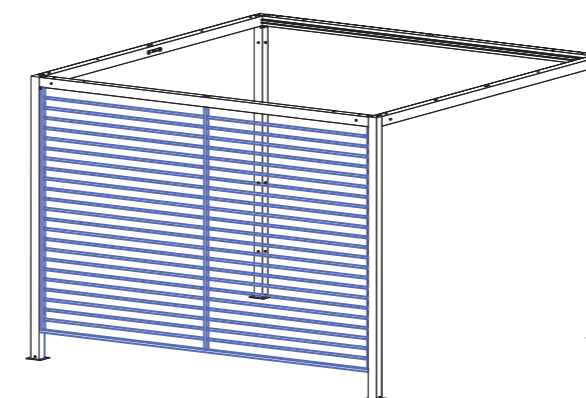

Prüfe sie auf Vollständigkeit und Unversehrtheit.

You have chosen the PERGOLA ALU SCREEN.

These parts should be included in the package

SCREEN ALU 150 cm, item-no. M51801

Please check the parts for completeness and integrity.

- ⊕ Die SICHTBLENDE kann auf allen 4 Seiten der SCHATTENMANUFAKTUR® montiert werden.
- ⊕ The SCREEN can be mounted on all 4 sides of the PERGOLA.

*Los geht's! Let's go!*

2

[YY] x 6  M6\*25      [H] x 9  M6\*35      [Y] x 1  M6\*90