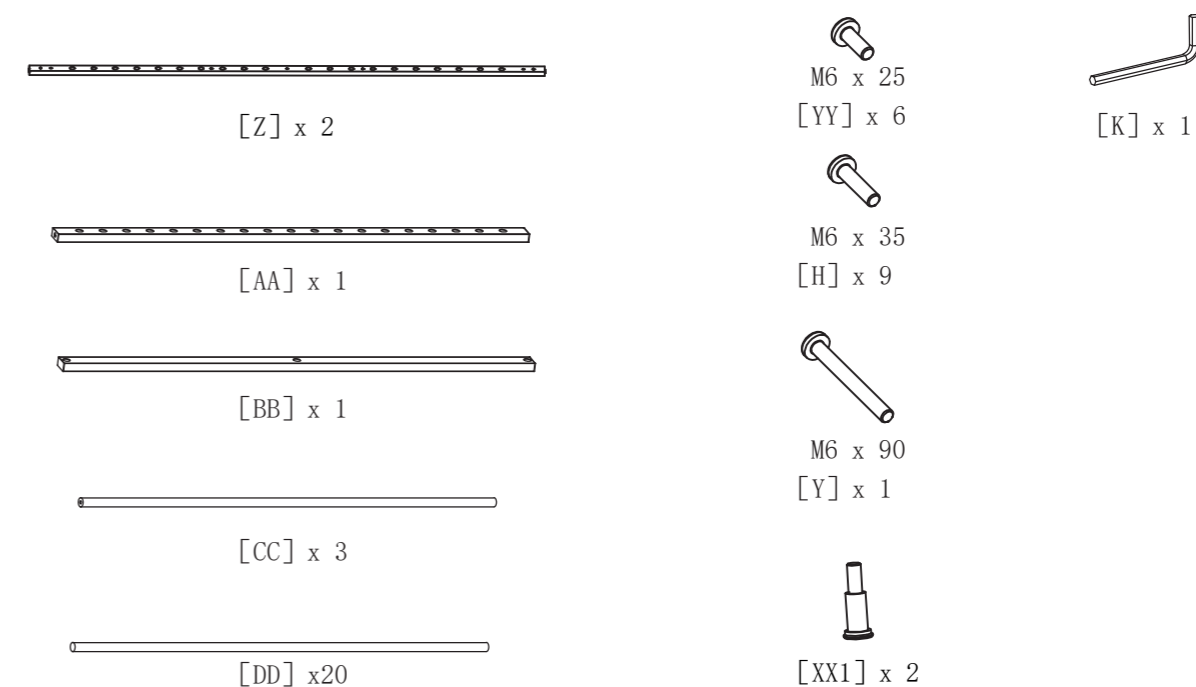

Du hast dich für den SCHATTENMANUFAKTUR SICHTBLENDE ALU entschieden.

Diese Teile solltest du im Paket

SICHTBLENDE ALU 150 cm, Art.-Nr. M51801, finden.

Prüfe sie auf Vollständigkeit und Unversehrtheit.

You have chosen the PERGOLA ALU SCREEN.

These parts should be included in the package

SCREEN ALU 150 cm, item-no. M51801

Please check the parts for completeness and integrity.

- Ⓔ Vous pouvez trouver ces consignes de sécurité dans d'autres langues sur :
- Ⓔ Puede encontrar estas instrucciones de seguridad en otros idiomas en:
- Ⓔ Puoi trovare queste istruzioni di sicurezza in altre lingue su:
- Ⓔ U kunt deze veiligheidsinstructies in andere talen vinden op:
- Ⓔ Te instrukcje bezpieczeństwa w innych językach można znaleźć pod adresem:
- Ⓔ Tieto bezpečnostné pokyny v iných jazykoch nájdete na:
- Ⓔ Tyto bezpečnostní pokyny v jiných jazycích naleznete na adrese:
- Ⓔ Puteți găsi aceste instrucțiuni de siguranță în alte limbi la:
- Ⓔ Dessa säkerhetsinstruktioner på andra språk finns på:
- Ⓔ Ezeket a biztonsági utasításokat más nyelveken is megtalálja a következő címen:

*Comment? ¿Cómo dice? Prego? Wat zeg je? Co prosze?
Kako, prosim? Jak prosim? Förłat? Poftim?*

Diese Sicherheitsdaten in weiteren Sprachen findest du unter:
You can find these safety instructions in other languages at:
www.sienagarden.de/Aufbauanleitungen