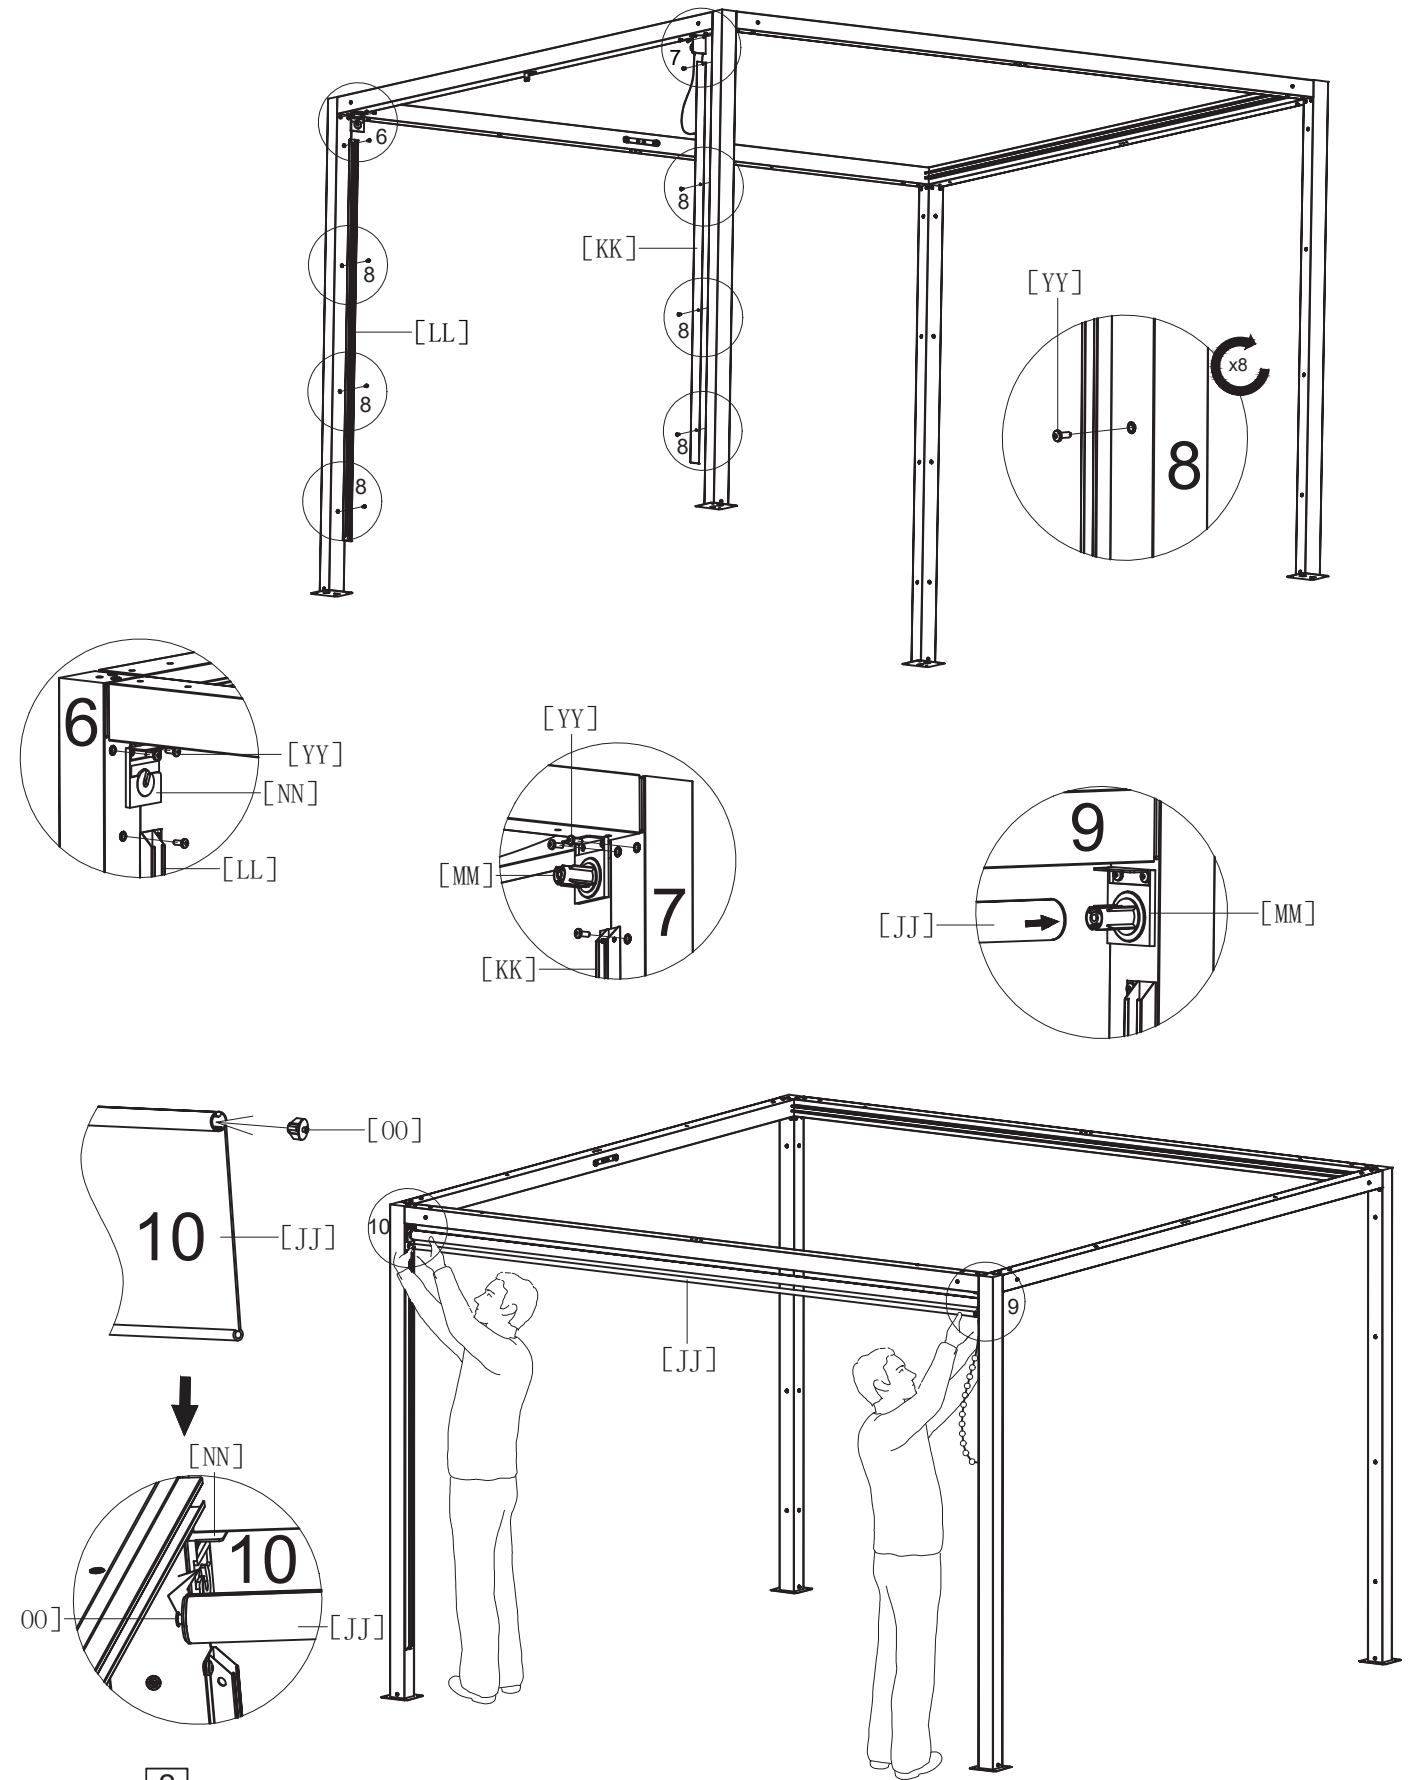

⊕ Das ROLLO kann auf allen 4 Seiten der SCHATTENMANUFAKTUR® montiert werden.

⊕ The ROLL-UP can be mounted on all 4 sides of the PERGOLA.

- 🇫🇷 Vous pouvez trouver ces consignes de sécurité dans d'autres langues sur :
- 🇪🇸 Puede encontrar estas instrucciones de seguridad en otros idiomas en:
- 🇮🇹 Puoi trovare queste istruzioni di sicurezza in altre lingue su:
- 🇳🇱 U kunt deze veiligheidsinstructies in andere talen vinden op:
- 🇵🇱 Te instrukcje bezpieczeństwa w innych językach można znaleźć pod adresem:
- 🇸🇰 Tieto bezpečnostné pokyny v iných jazykoch nájdete na:
- 🇨🇏 Tyto bezpečnostní pokyny v jiných jazycích naleznete na adrese:
- 🇷🇴 Puteți găsi aceste instrucțiuni de siguranță în alte limbi la:
- 🇸🇪 Dessa säkerhetsinstruktioner på andra språk finns på:
- 🇭🇺 Ezeket a biztonsági utasításokat más nyelveken is megtalálja a következő címen:

Los geht's! Let's go!

1
[Y] x 1 M6*90

2
[YY] x 12 M6*25

3

[H] x 4  M6*35

4

[I] x 3  M6*15

siena
GARDEN