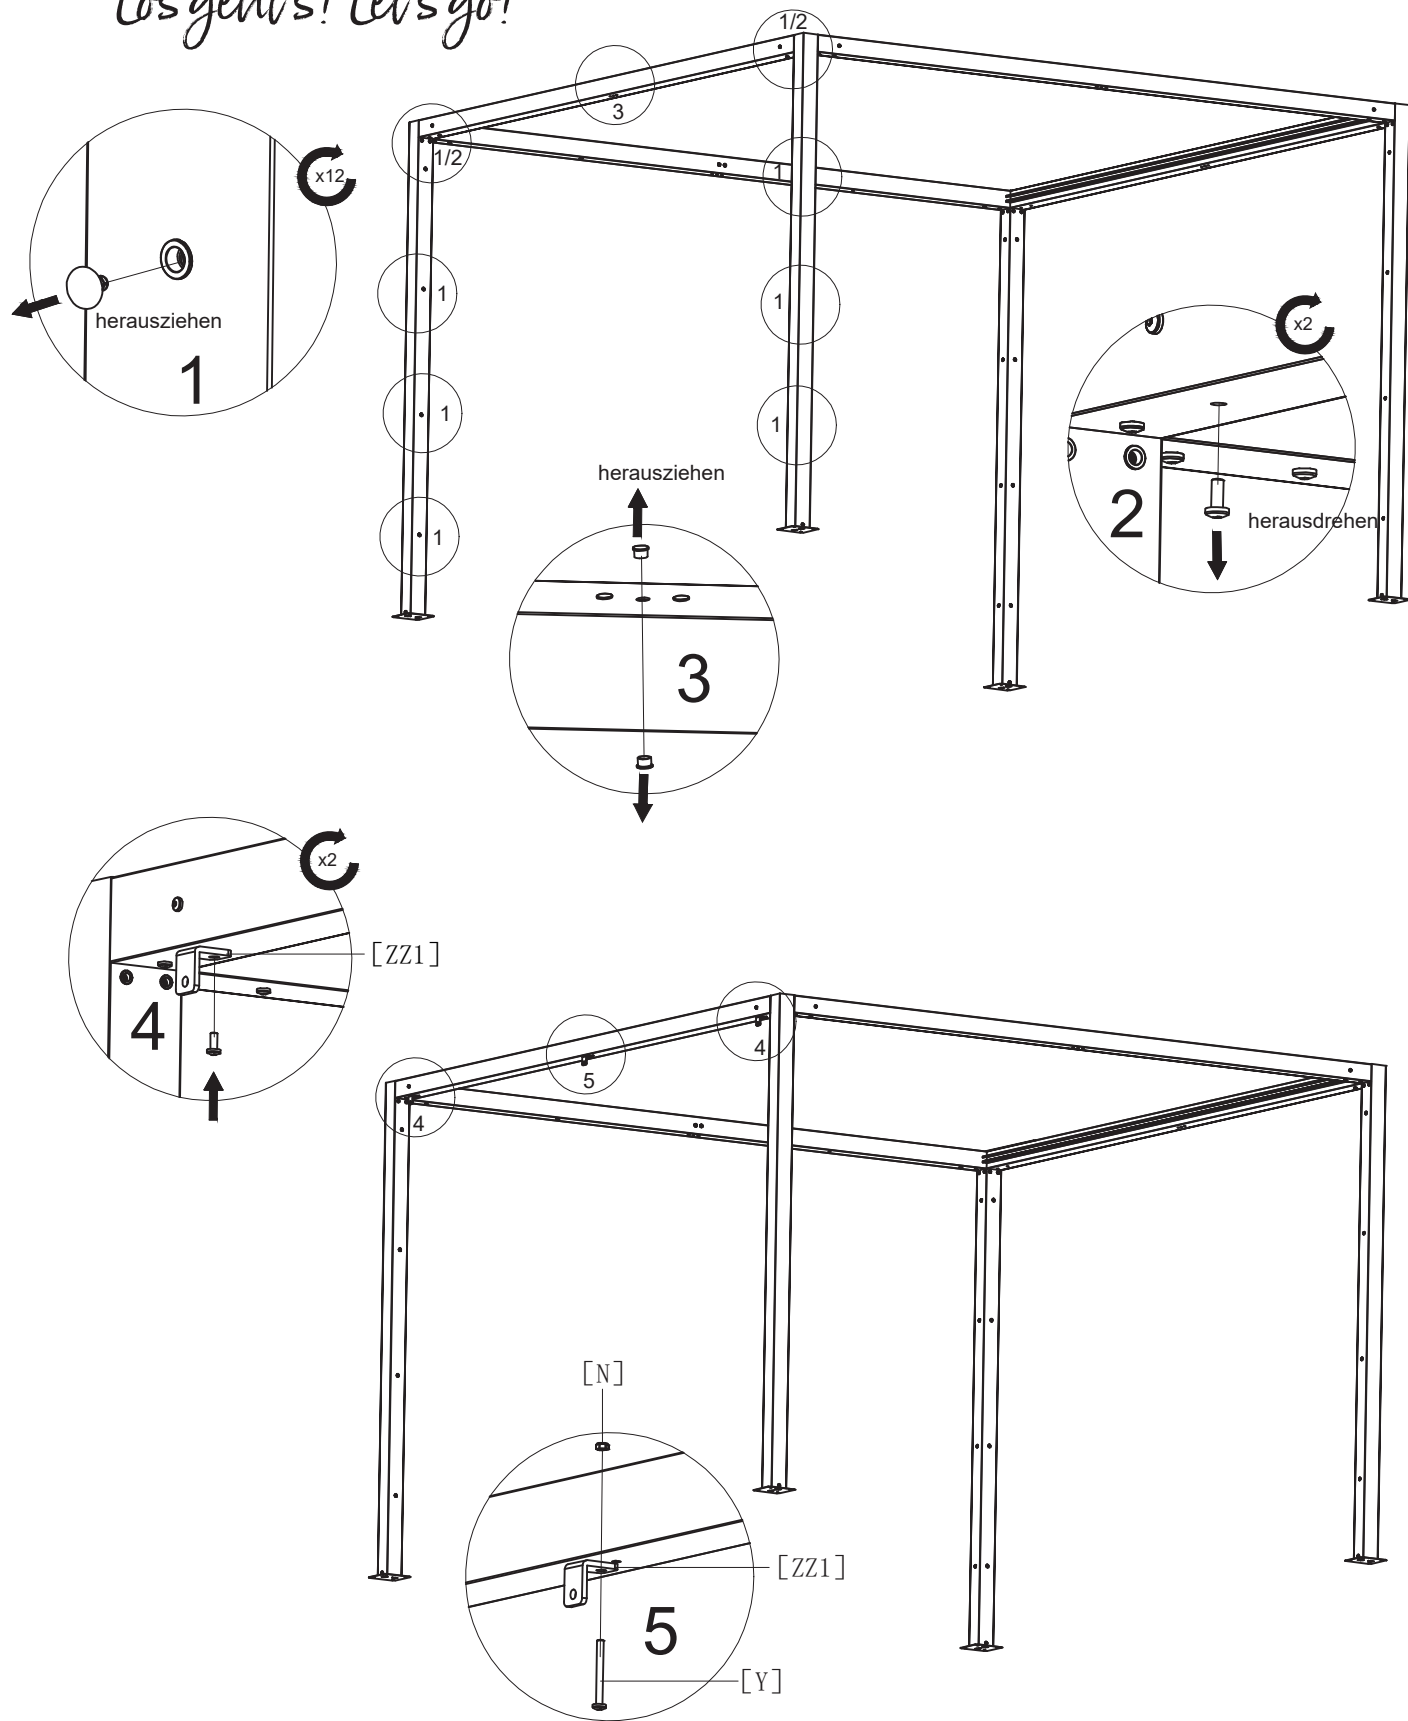

⊕ Das ROLLO kann auf allen 4 Seiten der SCHATTENMANUFAKTUR® montiert werden.

⊕ The ROLL-UP can be mounted on all 4 sides of the PERGOLA.

- 🇫🇷 Vous pouvez trouver ces consignes de sécurité dans d'autres langues sur :
- 🇪🇸 Puede encontrar estas instrucciones de seguridad en otros idiomas en:
- 🇮🇹 Puoi trovare queste istruzioni di sicurezza in altre lingue su:
- 🇳🇱 U kunt deze veiligheidsinstructies in andere talen vinden op:
- 🇵🇱 Te instrukcje bezpieczeństwa w innych językach można znaleźć pod adresem:
- 🇸🇰 Tieto bezpečnostné pokyny v iných jazykoch nájdete na:
- 🇨🇏 Tyto bezpečnostní pokyny v jiných jazycích naleznete na adrese:
- 🇷🇴 Puteți găsi aceste instrucțiuni de siguranță în alte limbi la:
- 🇸🇪 Dessa säkerhetsinstruktioner på andra språk finns på:
- 🇭🇺 Ezeket a biztonsági utasításokat más nyelveken is megtalálja a következő címen:

Los geht's! Let's go!

1
[Y] x 1 M6*90

2
[YY] x 12 M6*25

3

[H] x 4  M6*35

4

[I] x 3  M6*15

siena
GARDEN