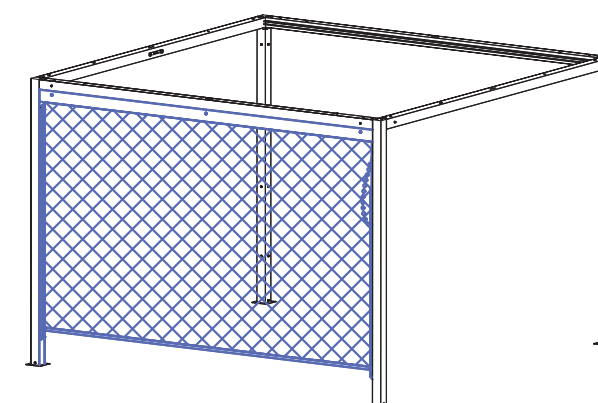

siena
GARDEN

DIE SCHATTENMANUFAKTUR® DEIN LIEBLINGSPLATZ IM FREIEN

Aufbauanleitung | Assembly instruction

M51802 Rollo

WWW.SIENAGARDEN.DE/SCHATTENMANUFAKTUR

GEMEINSAM AUF
DEM WEG ZU MEHR
NACHHALTIGKEIT.

WWW.SIENAGARDEN.DE

Du hast dich für den SCHATTENMANUFAKTUR® ROLLO entschieden.
Diese Teile solltest du im Paket ROLLO, Art.-Nr. M51802, finden.
Prüfe sie auf Vollständigkeit und Unversehrtheit.

You have chosen the PERGOLA ROLL-UP.
These parts should be included in the package ROLL-UP, item-no. M51802
Please check the parts for completeness and integrity.

⊕ Das ROLLO kann auf allen 4 Seiten der SCHATTENMANUFAKTUR® montiert werden.

⊕ The ROLL-UP can be mounted on all 4 sides of the PERGOLA.

- 🇫🇷 Vous pouvez trouver ces consignes de sécurité dans d'autres langues sur :
- 🇪🇸 Puede encontrar estas instrucciones de seguridad en otros idiomas en:
- 🇮🇹 Puoi trovare queste istruzioni di sicurezza in altre lingue su:
- 🇳🇱 U kunt deze veiligheidsinstructies in andere talen vinden op:
- 🇵🇱 Te instrukcje bezpieczeństwa w innych językach można znaleźć pod adresem:
- 🇸🇰 Tieto bezpečnostné pokyny v iných jazykoch nájdete na:
- 🇨🇏 Tyto bezpečnostní pokyny v jiných jazycích naleznete na adrese:
- 🇷🇴 Puteți găsi aceste instrucțiuni de siguranță în alte limbi la:
- 🇸🇪 Dessa säkerhetsinstruktioner på andra språk finns på:
- 🇭🇺 Ezeket a biztonsági utasításokat más nyelveken is megtalálja a következő címen:

Los geht's! Let's go!

1
[Y] x 1 M6*90

2
[YY] x 12 M6*25

3

[H] x 4  M6*35

4

[I] x 3  M6*15

siena
GARDEN