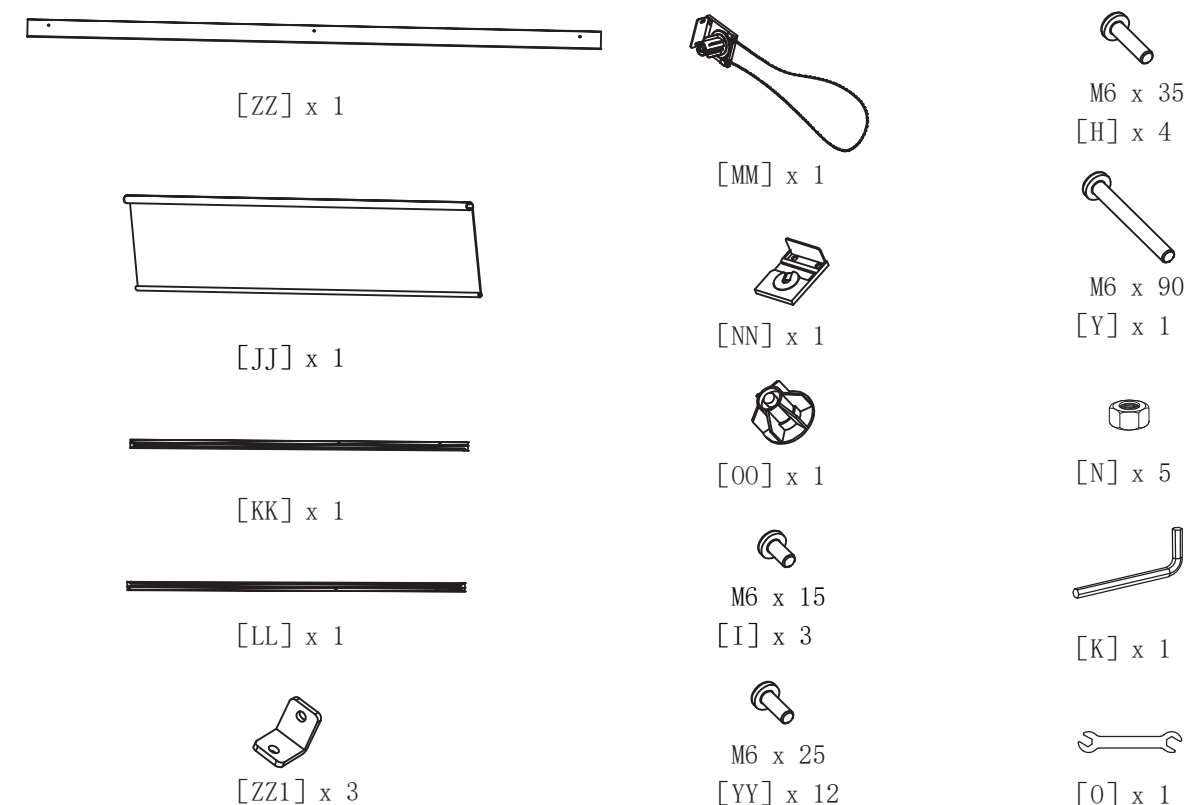

siena
GARDEN

DIE SCHATTENMANUFAKTUR® DEIN LIEBLINGSPLATZ IM FREIEN

Aufbauanleitung | Assembly instruction

M51802 Rollo

WWW.SIENAGARDEN.DE/SCHATTENMANUFAKTUR

GEMEINSAM AUF
DEM WEG ZU MEHR
NACHHALTIGKEIT.

WWW.SIENAGARDEN.DE

Du hast dich für den SCHATTENMANUFAKTUR® ROLLO entschieden.
Diese Teile solltest du im Paket ROLLO, Art.-Nr. M51802, finden.
Prüfe sie auf Vollständigkeit und Unversehrtheit.

You have chosen the PERGOLA ROLL-UP.
These parts should be included in the package ROLL-UP, item-no. M51802
Please check the parts for completeness and integrity.

⊕ Das ROLLO kann auf allen 4 Seiten der SCHATTENMANUFAKTUR® montiert werden.

⊕ The ROLL-UP can be mounted on all 4 sides of the PERGOLA.

- 🇫🇷 Vous pouvez trouver ces consignes de sécurité dans d'autres langues sur :
- 🇪🇸 Puede encontrar estas instrucciones de seguridad en otros idiomas en:
- 🇮🇹 Puoi trovare queste istruzioni di sicurezza in altre lingue su:
- 🇳🇱 U kunt deze veiligheidsinstructies in andere talen vinden op:
- 🇵🇱 Te instrukcje bezpieczeństwa w innych językach można znaleźć pod adresem:
- 🇸🇰 Tieto bezpečnostné pokyny v iných jazykoch nájdete na:
- 🇨🇏 Tyto bezpečnostní pokyny v jiných jazycích naleznete na adrese:
- 🇷🇴 Puteți găsi aceste instrucțiuni de siguranță în alte limbi la:
- 🇸🇪 Dessa säkerhetsinstruktioner på andra språk finns på:
- 🇭🇺 Ezeket a biztonsági utasításokat más nyelveken is megtalálja a következő címen:

Los geht's! Let's go!

1
[Y] x 1 M6*90

2
[YY] x 12 M6*25

3

[H] x 4  M6*35

4

[I] x 3  M6*15

siena
GARDEN