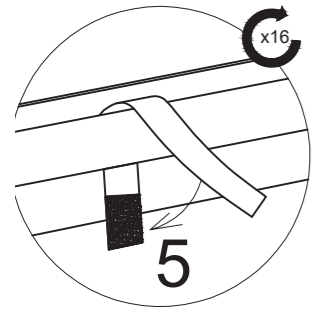

Please check the parts for completeness and integrity.

[SS] x 2

[TT] x 2

[UU] x 2

[VW] x 2

[WW] x 3

[XX] x 2

M6 x 90
[Y] x 1

- + Der VORHANG kann auf allen 4 Seiten der SCHATTENMANUFAKTUR® montiert werden.
- + The CURTAIN can be mounted on all 4 sides of the PERGOLA.

Los geht's! Let's go!

4

siena
GARDEN

*Wichtig für spätere Bezugnahme
aufbewahren: sorgfältig lesen.*