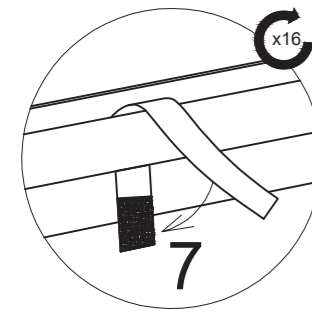

Please check the parts for completeness and integrity.

[SS] x 2

[TT] x 2

[UU] x 2

[VW] x 2

[WW] x 3

[XX] x 2

M6 x 90
[Y] x 1

- + Der VORHANG kann auf allen 4 Seiten der SCHATTENMANUFAKTUR® montiert werden.
- + The CURTAIN can be mounted on all 4 sides of the PERGOLA.

Los geht's! Let's go!

4

siena
GARDEN

*Wichtig für spätere Bezugnahme
aufbewahren: sorgfältig lesen.*