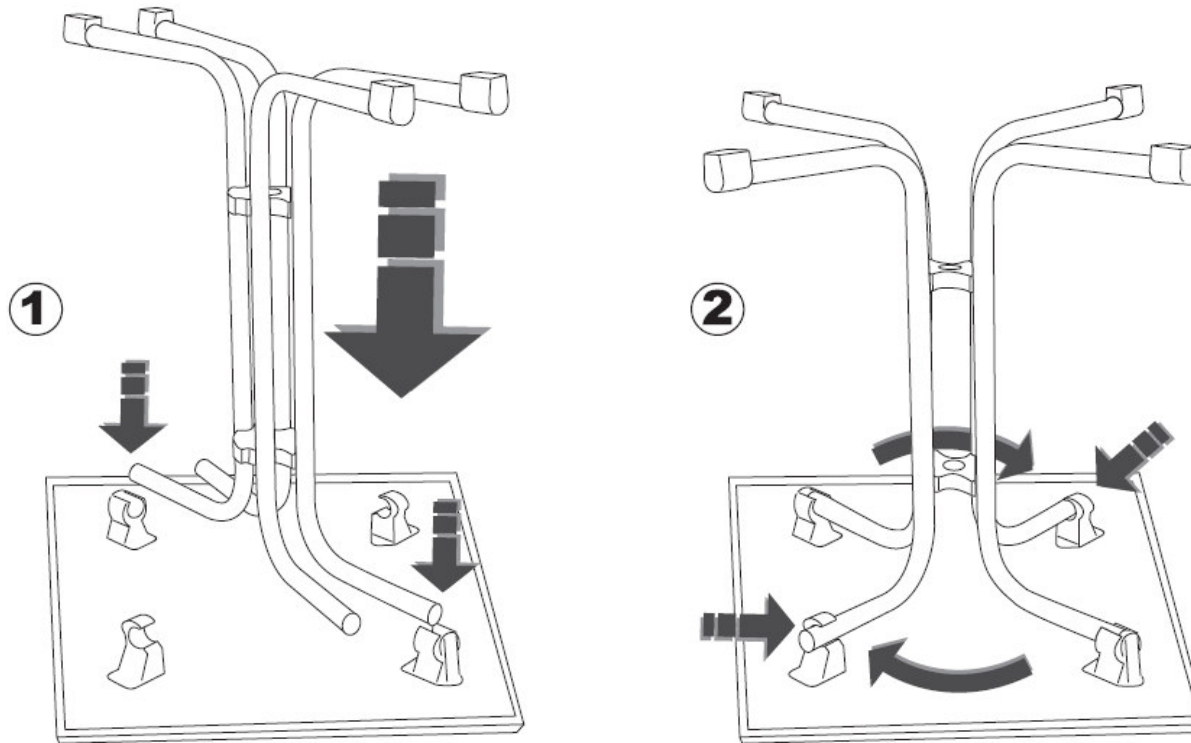

Sola Klapp Tisch 65x65 cm
Sola dining table 65x65 cm
Artikelnr.: N05760 / N05748
item no.: N05760 / N05748

Aufbauanleitung/ *assembly instruction*

**Bitte achten Sie während des Aufbaus auf Scher- und Quetschstellen
Montieren Sie das Produkt auf einem ebenen Untergrund**

Bitte überladen Sie den Artikel nicht

Bitte springen oder stehen Sie zu Ihrer eigenen Sicherheit nicht auf dem Produkt

Bitte überprüfen Sie regelmäßig im Zeitablauf die Schrauben auf Festigkeit

Be careful, danger of shearing and pinching during installation.

To be installed on a firm level floor.

Do not overload.

Do not stand and/or not jump on the articles.

Check and regularly the tightening of bolts, screws and fasteners.

Aufbauanleitung/ assembly instruction: