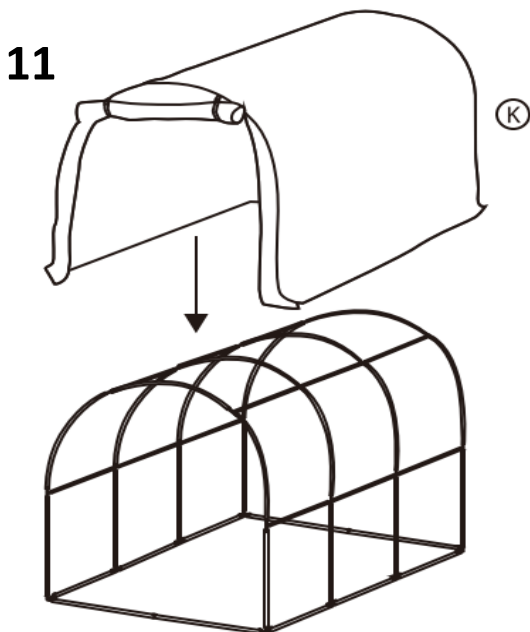

WICHTIG: FÜR SPÄTERE BEZUGNAHME AUFBEWAHREN.
SORGFÄLTIG LESEN.

Teil-Nr.	Menge	Teile und Hardware	Beschreibung
A	2pcs		Rohr mit zwei Klemmen
B	2pcs		Rohr mit einer Klemme
C	6pcs		Rohr mit zwei Klemmen
D	12pcs		Rohr (waagrecht)
E	8pcs		Rohr (senkrecht)
F	4pcs		Dreiseitiges Plastikelement (dreidimensional)
G	8pcs		Vierseitige Plastikelemente
H	12pcs		dreiseitiges Plastikelement (flach)
I	4pcs		Seil
J	8pcs		Hering
K	1pc		Abdeckung
L	12pcs		Gebogenes Rohr

**Achtung: Dieses Gewächshaus stellt keinen Schutz vor extremen Wetterbedingungen dar.
 Bitte die Folie vor Unwettern entfernen.**