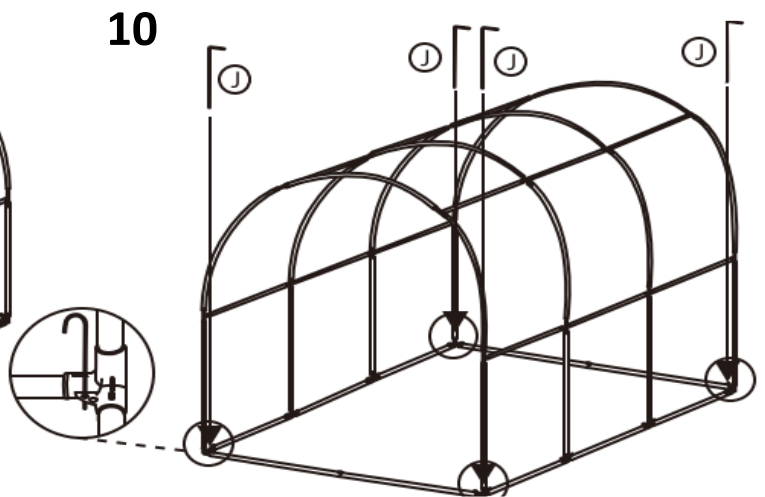

WICHTIG: FÜR SPÄTERE BEZUGNAHME AUFBEWAHREN.
SORGFÄLTIG LESEN.

Teil-Nr.	Menge	Teile und Hardware	Beschreibung
A	2pcs		Rohr mit zwei Klemmen
B	2pcs		Rohr mit einer Klemme
C	6pcs		Rohr mit zwei Klemmen
D	12pcs		Rohr (waagrecht)
E	8pcs		Rohr (senkrecht)
F	4pcs		Dreiseitiges Plastikelement (dreidimensional)
G	8pcs		Vierseitige Plastikelemente
H	12pcs		dreiseitiges Plastikelement (flach)
I	4pcs		Seil
J	8pcs		Hering
K	1pc		Abdeckung
L	12pcs		Gebogenes Rohr

**WICHTIG: FÜR SPÄTERE BEZUGNAHME AUFBEWAHREN.
SORGFÄLTIG LESEN.**

1

2

3

4

5

6

**WICHTIG: FÜR SPÄTERE BEZUGNAHME AUFBEWAHREN.
 SORGFÄLTIG LESEN.**

**Achtung: Dieses Gewächshaus stellt keinen Schutz vor extremen Wetterbedingungen dar.
 Bitte die Folie vor Unwettern entfernen.**