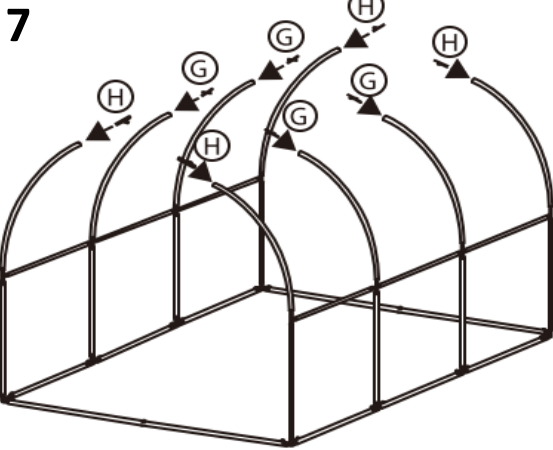

WICHTIG: FÜR SPÄTERE BEZUGNAHME AUFBEWAHREN.
SORGFÄLTIG LESEN.

Teil-Nr.	Menge	Teile und Hardware	Beschreibung
A	2pcs		Rohr mit zwei Klemmen
B	2pcs		Rohr mit einer Klemme
C	6pcs		Rohr mit zwei Klemmen
D	12pcs		Rohr (waagrecht)
E	8pcs		Rohr (senkrecht)
F	4pcs		Dreiseitiges Plastikelement (dreidimensional)
G	8pcs		Vierseitige Plastikelemente
H	12pcs		dreiseitiges Plastikelement (flach)
I	4pcs		Seil
J	8pcs		Hering
K	1pc		Abdeckung
L	12pcs		Gebogenes Rohr

**WICHTIG: FÜR SPÄTERE BEZUGNAHME AUFBEWAHREN.
SORGFÄLTIG LESEN.**

1

2

3

4

5

6

**WICHTIG: FÜR SPÄTERE BEZUGNAHME AUFBEWAHREN.
 SORGFÄLTIG LESEN.**

**Achtung: Dieses Gewächshaus stellt keinen Schutz vor extremen Wetterbedingungen dar.
 Bitte die Folie vor Unwettern entfernen.**