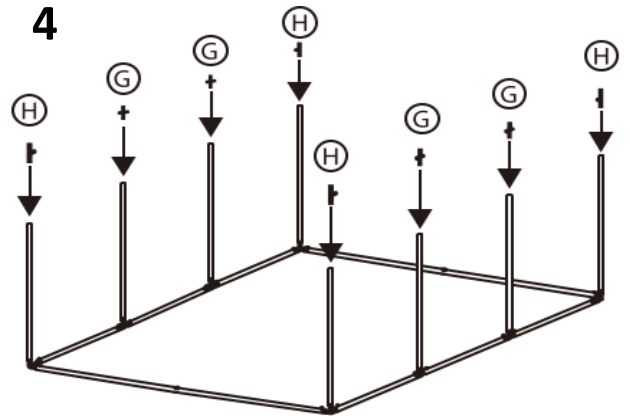

**WICHTIG: FÜR SPÄTERE BEZUGNAHME AUFBEWAHREN.
SORGFÄLTIG LESEN.**

1

2

3

4

5

6