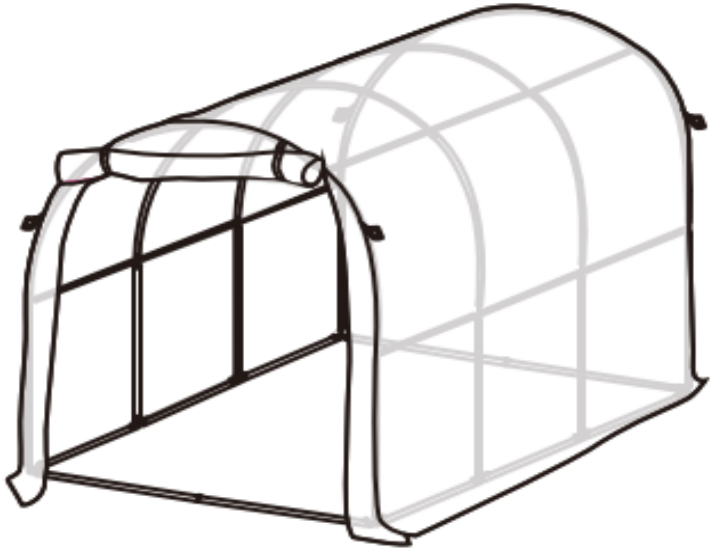

WICHTIG: FÜR SPÄTERE BEZUGNAHME AUFBEWAHREN.
SORGFÄLTIG LESEN.

Teil-Nr.	Menge	Teile und Hardware	Beschreibung
A	2pcs		Rohr mit zwei Klemmen
B	2pcs		Rohr mit einer Klemme
C	6pcs		Rohr mit zwei Klemmen
D	12pcs		Rohr (waagrecht)
E	8pcs		Rohr (senkrecht)
F	4pcs		Dreiseitiges Plastikelement (dreidimensional)
G	8pcs		Vierseitige Plastikelemente
H	12pcs		dreiseitiges Plastikelement (flach)
I	4pcs		Seil
J	8pcs		Hering
K	1pc		Abdeckung
L	12pcs		Gebogenes Rohr

**Achtung: Dieses Gewächshaus stellt keinen Schutz vor extremen Wetterbedingungen dar.
 Bitte die Folie vor Unwettern entfernen.**