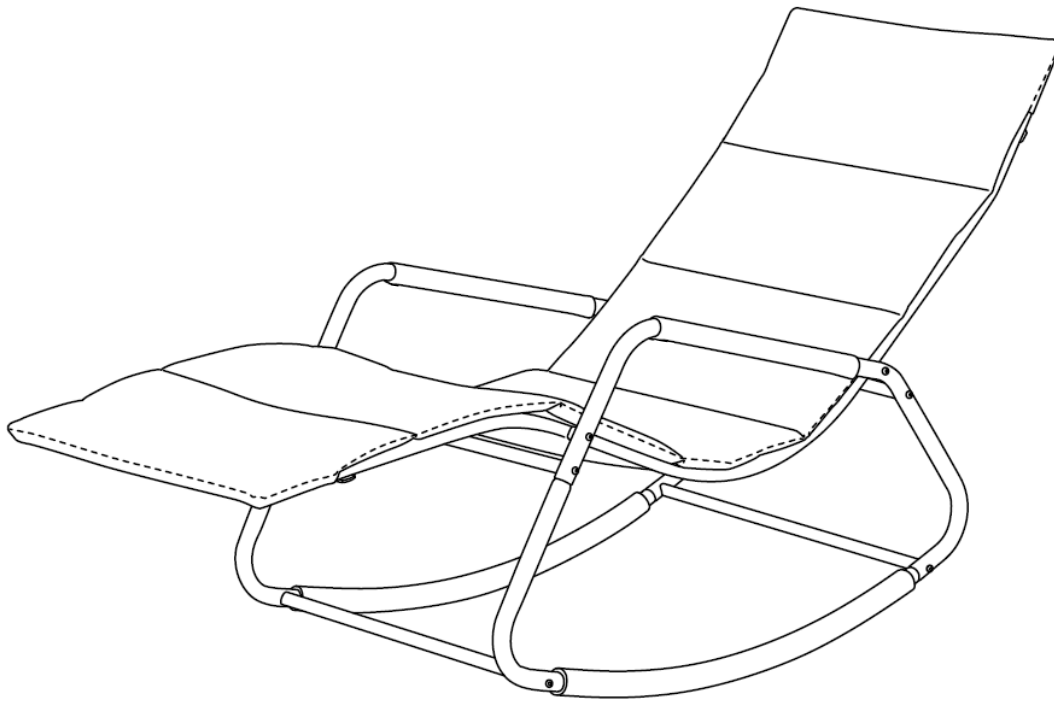

siena
GARDEN

ALIANO Schaukelliege

Aufbauanleitung | Assembly instruction

N46115 | Aliano, Black

P02078 | Aliano, Blue

P02079 | Aliano, Red

P02080 | Aliano, Grey

P02081 | Aliano, Green