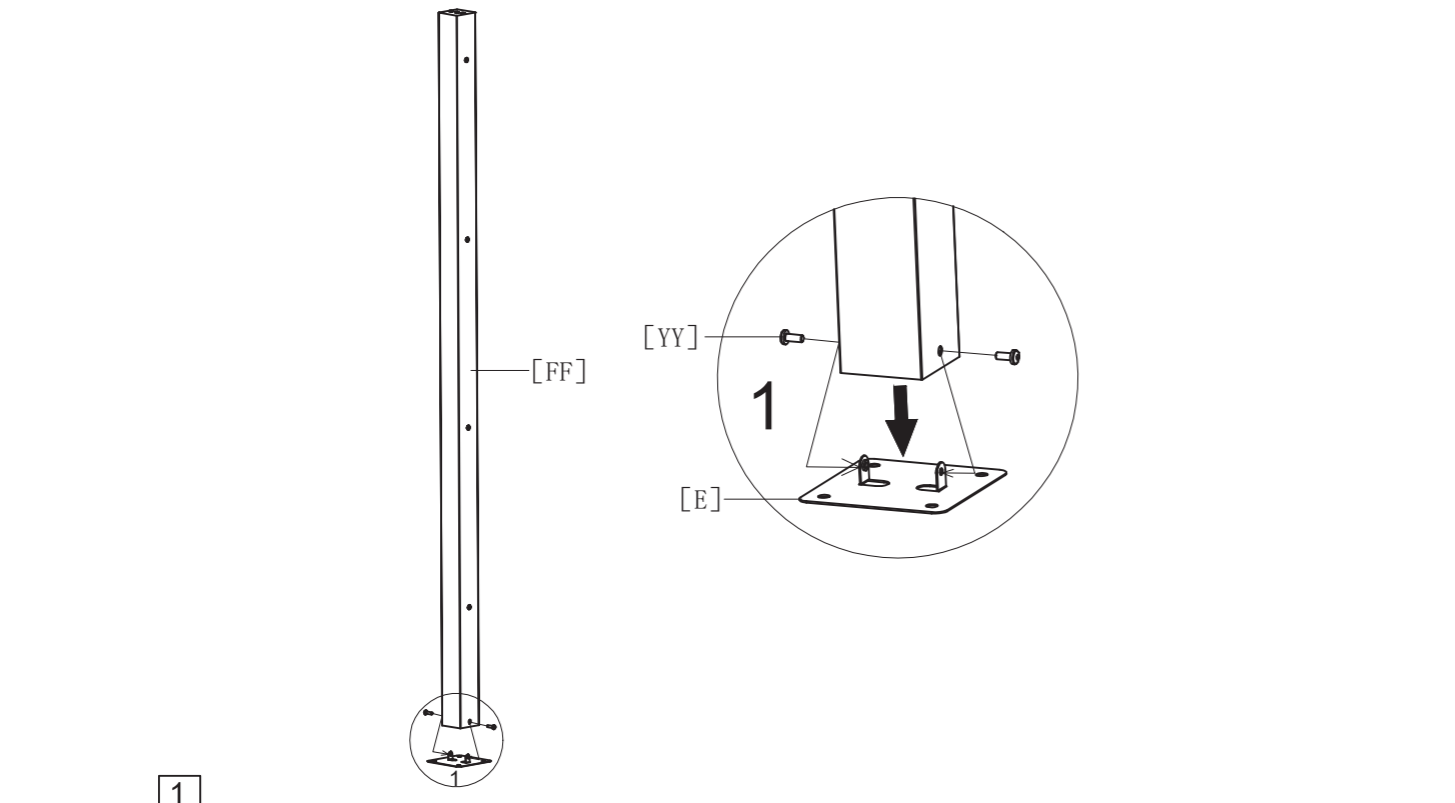

- + Die SICHTBLENDE kann auf allen 4 Seiten der SCHATTENMANUFAKTUR® montiert werden.
- + The SCREEN can be mounted on all 4 sides of the PERGOLA.

1
 [YY] x 2 M6*25

2

11
 [YY] x 16 M6*25 [Y] x 2 M6*90

WEITERE ARTIKEL FÜR DEINE
LEBENSFREUDE UNTER FREIEM
HIMMEL FINDEST DU AUF: