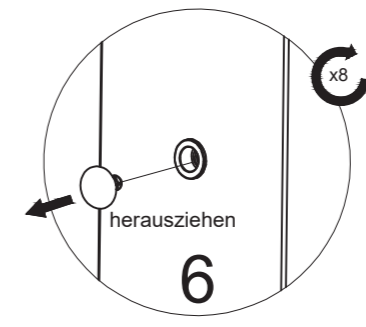

- + Die SICHTBLENDE kann auf allen 4 Seiten der SCHATTENMANUFAKTUR® montiert werden.
- + The SCREEN can be mounted on all 4 sides of the PERGOLA.

1
 [YY] x 2 M6*25

2

11
 [YY] x 16 M6*25 [Y] x 2 M6*90

WEITERE ARTIKEL FÜR DEINE
LEBENSFREUDE UNTER FREIEM
HIMMEL FINDEST DU AUF: