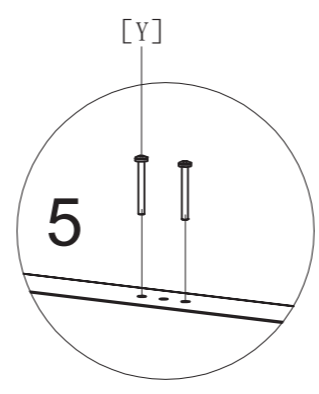

- + Die SICHTBLENDE kann auf allen 4 Seiten der SCHATTENMANUFAKTUR® montiert werden.
- + The SCREEN can be mounted on all 4 sides of the PERGOLA.

1
 [YY] x 2 M6*25

2

11
 [YY] x 16 M6*25 [Y] x 2 M6*90

WEITERE ARTIKEL FÜR DEINE
LEBENSFREUDE UNTER FREIEM
HIMMEL FINDEST DU AUF: