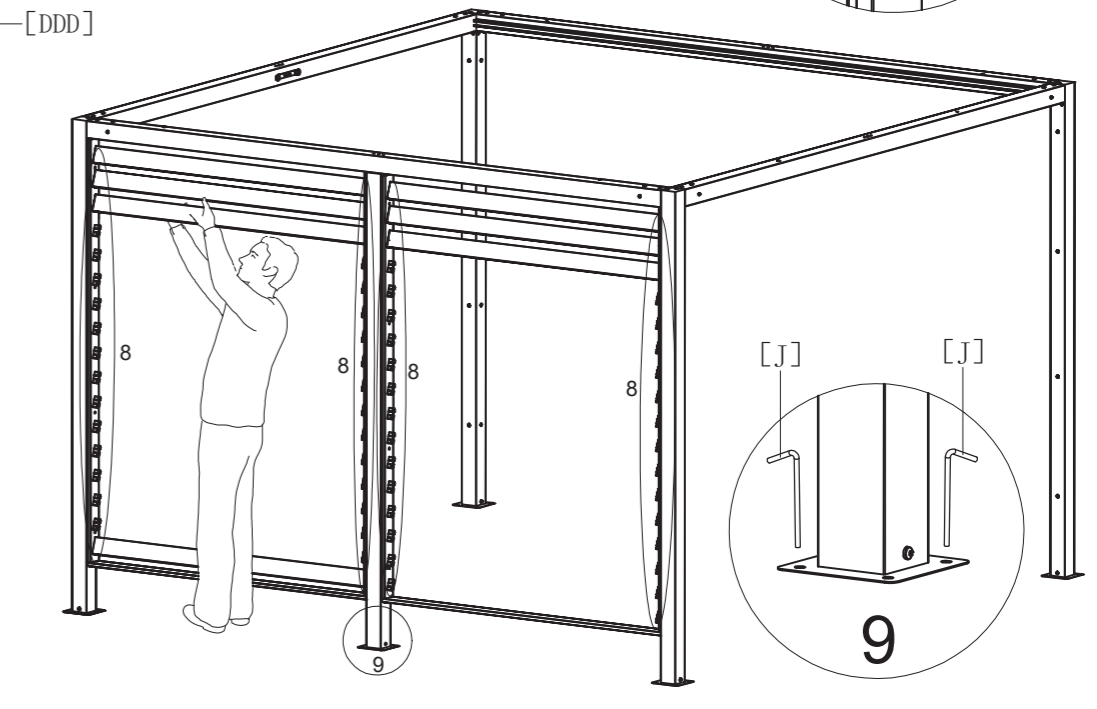

- + Die SICHTBLENDE kann auf allen 4 Seiten der SCHATTENMANUFAKTUR® montiert werden.
- + The SCREEN can be mounted on all 4 sides of the PERGOLA.

1
 [YY] x 2 M6*25

2

11
 [YY] x 16 M6*25 [Y] x 2 M6*90

WEITERE ARTIKEL FÜR DEINE
LEBENSFREUDE UNTER FREIEM
HIMMEL FINDEST DU AUF: