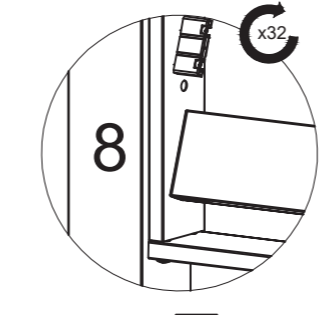

- + Die SICHTBLENDE kann auf allen 4 Seiten der SCHATTENMANUFAKTUR® montiert werden.
- + The SCREEN can be mounted on all 4 sides of the PERGOLA.

1
 [YY] x 2 M6*25

2

11
 [YY] x 16 M6*25 [Y] x 2 M6*90

WEITERE ARTIKEL FÜR DEINE
LEBENSFREUDE UNTER FREIEM
HIMMEL FINDEST DU AUF: