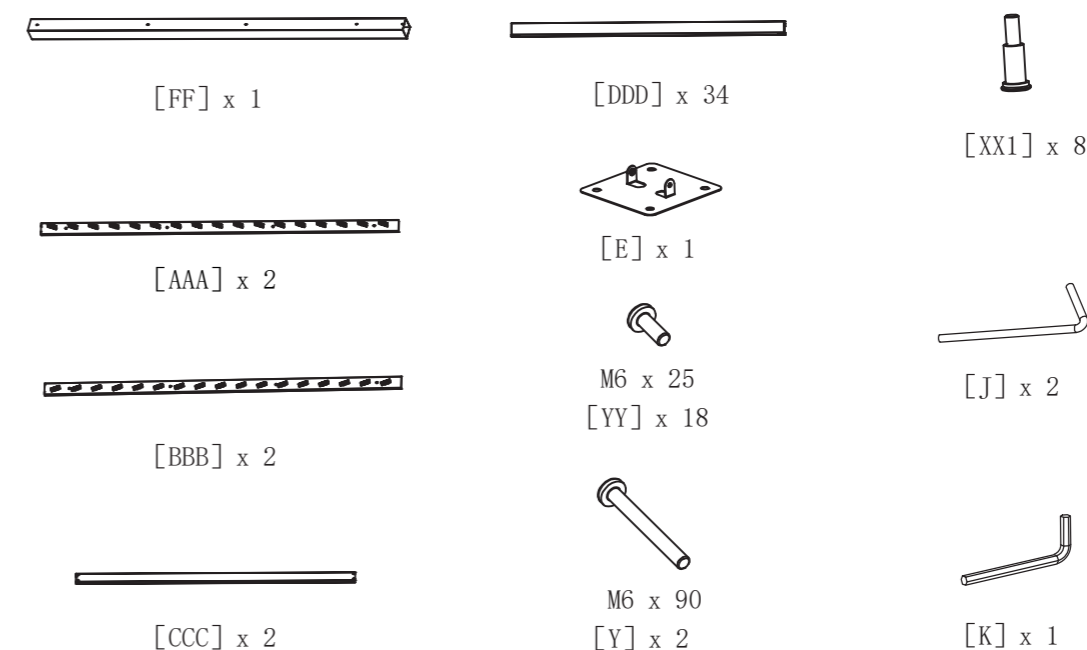

siena
GARDEN

DIE SCHATTENMANUFAKTUR® DEIN LIEBLINGSPLATZ IM FREIEN

Aufbauanleitung | Assembly instruction

P11692 Sichtblende Woodlook 300 cm

WWW.SIENAGARDEN.DE/SCHATTENMANUFAKTUR

GEMEINSAM AUF
DEM WEG ZU MEHR
NACHHALTIGKEIT.

WWW.SIENAGARDEN.DE

Du hast dich für den SCHATTENMANUFAKTUR® SICHTBLENDE WOODLOOK entschieden.

Diese Teile solltest du im Paket

SICHTBLENDE WOODLOOK 300 cm, Art.-Nr. P11692, finden.

Prüfe sie auf Vollständigkeit und Unversehrtheit.

You have chosen the PERGOLA WOODLOOK SCREEN.

These parts should be included in the package

SCREEN WOODLOOK 300 cm, item-no. P11692

Please check the parts for completeness and integrity.

- FR Vous pouvez trouver ces consignes de sécurité dans d'autres langues sur :
- ES Puede encontrar estas instrucciones de seguridad en otros idiomas en:
- IT Puoi trovare queste istruzioni di sicurezza in altre lingue su:
- NL U kunt deze veiligheidsinstructies in andere talen vinden op:
- PL Te instrukcje bezpieczeństwa w innych językach można znaleźć pod adresem:
- SK Tieto bezpečnostné pokyny v iných jazykoch nájdete na:
- CZ Tyto bezpečnostní pokyny v jiných jazycích naleznete na adrese:
- RO Puteți găsi aceste instrucțiuni de siguranță în alte limbi la:
- SE Dessa säkerhetsinstruktioner på andra språk finns på:
- HU Ezeket a biztonsági utasításokat más nyelveken is megtalálja a következő címen: