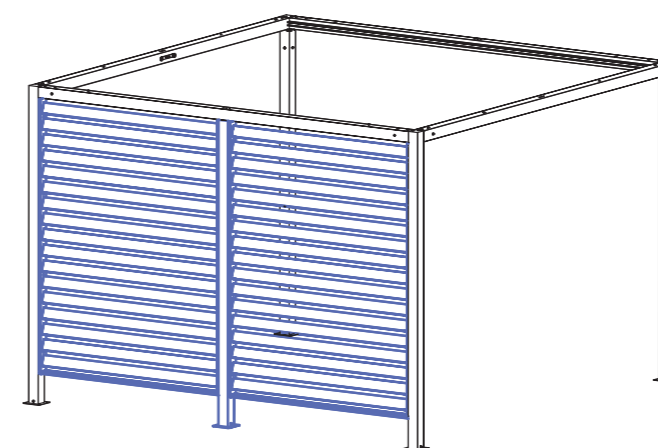

You have chosen the PERGOLA WOODLOOK SCREEN.

These parts should be included in the package

SCREEN WOODLOOK 300 cm, item-no. P11692

Please check the parts for completeness and integrity.

- FR Vous pouvez trouver ces consignes de sécurité dans d'autres langues sur :
- ES Puede encontrar estas instrucciones de seguridad en otros idiomas en:
- IT Puoi trovare queste istruzioni di sicurezza in altre lingue su:
- NL U kunt deze veiligheidsinstructies in andere talen vinden op:
- PL Te instrukcje bezpieczeństwa w innych językach można znaleźć pod adresem:
- SK Tieto bezpečnostné pokyny v iných jazykoch nájdete na:
- CZ Tyto bezpečnostní pokyny v jiných jazycích naleznete na adrese:
- RO Puteți găsi aceste instrucțiuni de siguranță în alte limbi la:
- SE Dessa säkerhetsinstruktioner på andra språk finns på:
- HU Ezeket a biztonsági utasításokat más nyelveken is megtalálja a következő címen:

- + Die SICHTBLENDE kann auf allen 4 Seiten der SCHATTENMANUFAKTUR® montiert werden.
- + The SCREEN can be mounted on all 4 sides of the PERGOLA.

1
 [YY] x 2 M6*25

2

11
 [YY] x 16 M6*25 [Y] x 2 M6*90

WEITERE ARTIKEL FÜR DEINE
LEBENSFREUDE UNTER FREIEM
HIMMEL FINDEST DU AUF: