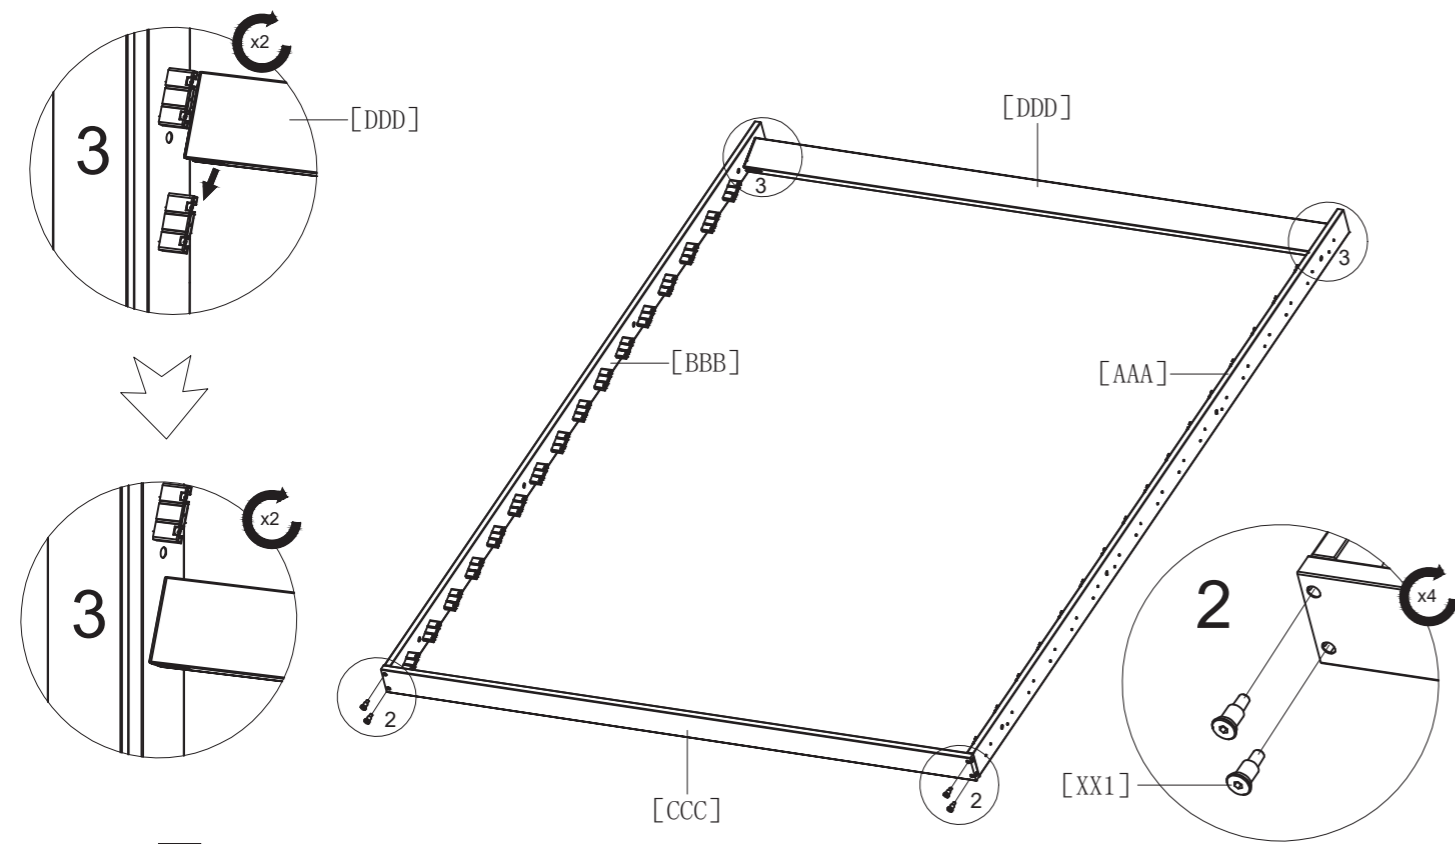

- + Die SICHTBLENDE kann auf allen 4 Seiten der SCHATTENMANUFAKTUR® montiert werden.
- + The SCREEN can be mounted on all 4 sides of the PERGOLA.

1
 [YY] x 2 M6*25

2

11
 [YY] x 16 M6*25 [Y] x 2 M6*90

WEITERE ARTIKEL FÜR DEINE
LEBENSFREUDE UNTER FREIEM
HIMMEL FINDEST DU AUF: