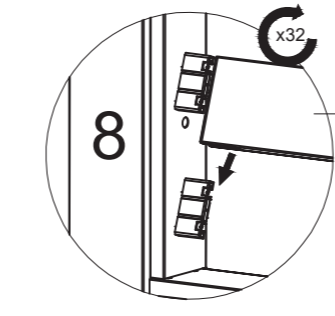

- + Die SICHTBLENDE kann auf allen 4 Seiten der SCHATTENMANUFAKTUR® montiert werden.
- + The SCREEN can be mounted on all 4 sides of the PERGOLA.

1
 [YY] x 2 M6*25

2

11
 [YY] x 16 M6*25 [Y] x 2 M6*90

WEITERE ARTIKEL FÜR DEINE
LEBENSFREUDE UNTER FREIEM
HIMMEL FINDEST DU AUF: