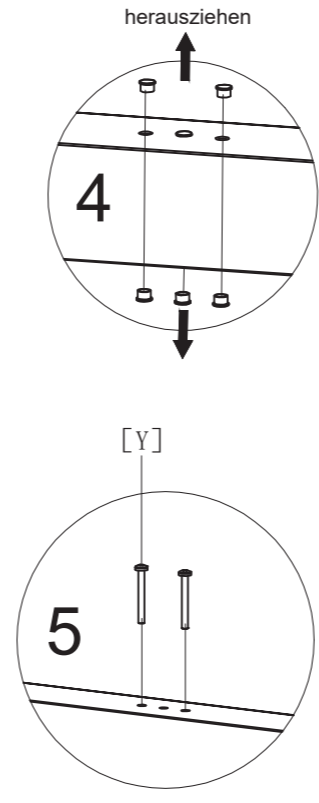

You have chosen the PERGOLA WOODLOOK SCREEN.

These parts should be included in the package

SCREEN WOODLOOK 300 cm, item-no. P11692

Please check the parts for completeness and integrity.

- FR Vous pouvez trouver ces consignes de sécurité dans d'autres langues sur :
- ES Puede encontrar estas instrucciones de seguridad en otros idiomas en:
- IT Puoi trovare queste istruzioni di sicurezza in altre lingue su:
- NL U kunt deze veiligheidsinstructies in andere talen vinden op:
- PL Te instrukcje bezpieczeństwa w innych językach można znaleźć pod adresem:
- SK Tieto bezpečnostné pokyny v iných jazykoch nájdete na:
- CZ Tyto bezpečnostní pokyny v jiných jazycích naleznete na adrese:
- RO Puteți găsi aceste instrucțiuni de siguranță în alte limbi la:
- SE Dessa säkerhetsinstruktioner på andra språk finns på:
- HU Ezeket a biztonsági utasításokat más nyelveken is megtalálja a következő címen:

- + Die SICHTBLENDE kann auf allen 4 Seiten der SCHATTENMANUFAKTUR® montiert werden.
- + The SCREEN can be mounted on all 4 sides of the PERGOLA.

1
 [YY] x 2 M6*25

2

11
 [YY] x 16 M6*25 [Y] x 2 M6*90

WEITERE ARTIKEL FÜR DEINE
LEBENSFREUDE UNTER FREIEM
HIMMEL FINDEST DU AUF: