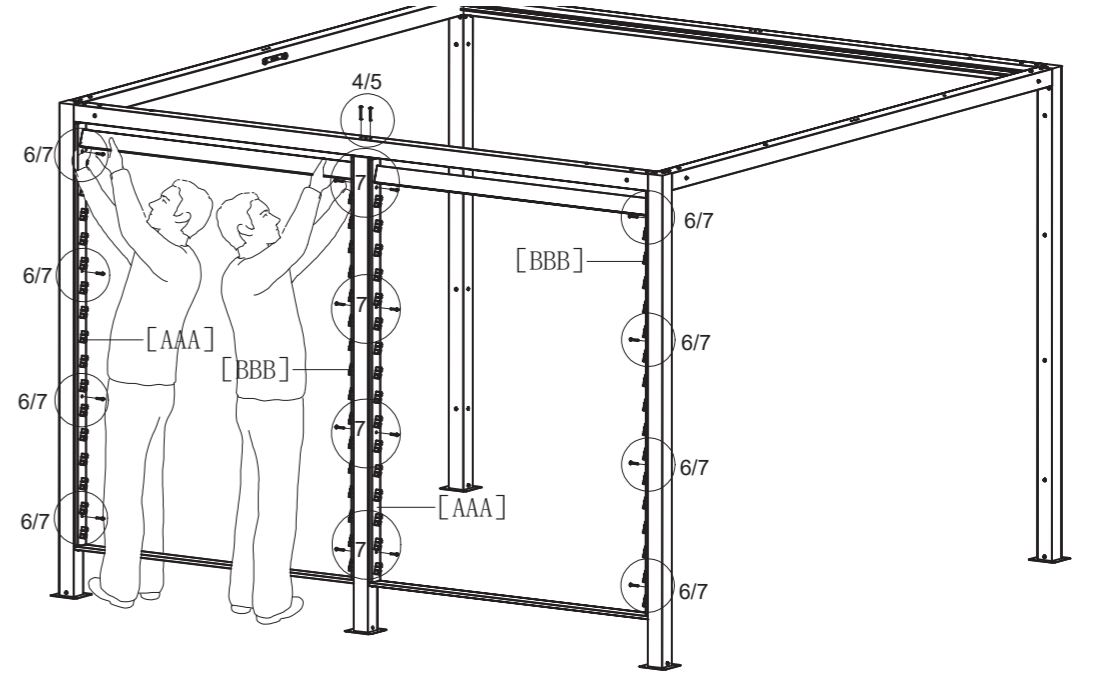

- + Die SICHTBLENDE kann auf allen 4 Seiten der SCHATTENMANUFAKTUR® montiert werden.
- + The SCREEN can be mounted on all 4 sides of the PERGOLA.

1
 [YY] x 2 M6*25

2

11
 [YY] x 16 M6*25 [Y] x 2 M6*90

WEITERE ARTIKEL FÜR DEINE
LEBENSFREUDE UNTER FREIEM
HIMMEL FINDEST DU AUF: