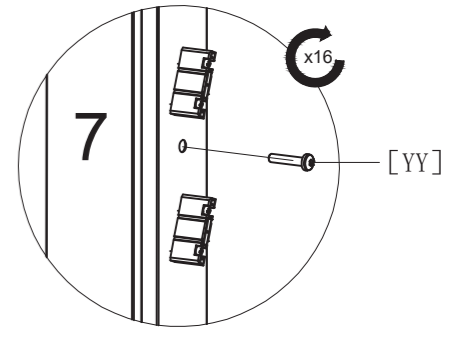

- + Die SICHTBLENDE kann auf allen 4 Seiten der SCHATTENMANUFAKTUR® montiert werden.
- + The SCREEN can be mounted on all 4 sides of the PERGOLA.

1
 [YY] x 2 M6*25

2

11
 [YY] x 16 M6*25 [Y] x 2 M6*90

WEITERE ARTIKEL FÜR DEINE
LEBENSFREUDE UNTER FREIEM
HIMMEL FINDEST DU AUF: