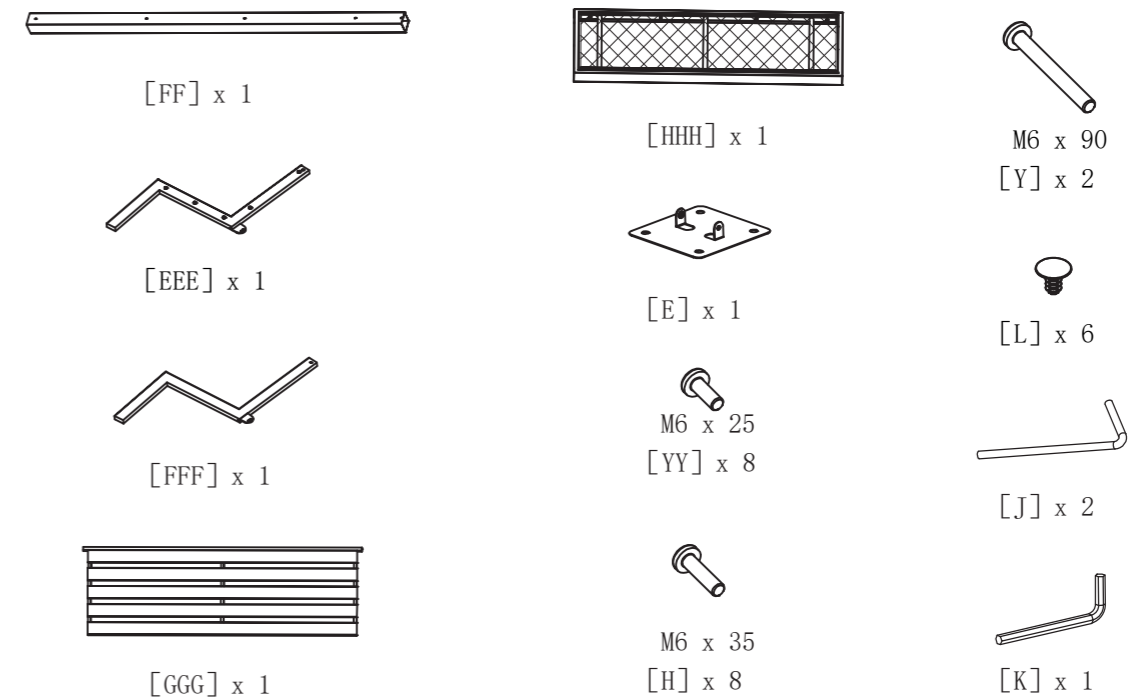

---

**siena**  
GARDEN

**DIE SCHATTENMANUFAKTUR®**  
**DEIN LIEBLINGSPLATZ IM FREIEN**  
Aufbauanleitung | Assembly instruction

**P11695 Bank 150 cm**

[WWW.SIENAGARDEN.DE/SCHATTENMANUFAKTUR](http://WWW.SIENAGARDEN.DE/SCHATTENMANUFAKTUR)

GEMEINSAM AUF  
DEM WEG ZU MEHR  
NACHHALTIGKEIT.

[WWW.SIENAGARDEN.DE](http://WWW.SIENAGARDEN.DE)

Du hast dich für den SCHATTENMANUFAKTUR® BANK entschieden.  
Diese Teile solltest du im Paket  
BANK 150 cm, Art.-Nr. P11695, finden.  
Prüfe sie auf Vollständigkeit und Unversehrtheit.

You have chosen the PERGOLA BENCH.  
These parts should be included in the package  
BENCH 300 cm, item-no. P11695  
Please check the parts for completeness and integrity.

- FR Vous pouvez trouver ces consignes de sécurité dans d'autres langues sur :
- ES Puede encontrar estas instrucciones de seguridad en otros idiomas en:
- IT Puoi trovare queste istruzioni di sicurezza in altre lingue su:
- NL U kunt deze veiligheidsinstructies in andere talen vinden op:
- PL Te instrukcje bezpieczeństwa w innych językach można znaleźć pod adresem:
- SK Tieto bezpečnostné pokyny v iných jazykoch nájdete na:
- CZ Tyto bezpečnostní pokyny v jiných jazycích naleznete na adrese:
- RO Puteți găsi aceste instrucțiuni de siguranță în alte limbi la:
- SE Dessa säkerhetsinstruktioner på andra språk finns på:
- HU Ezeket a biztonsági utasításokat más nyelveken is megtalálja a következő címen: