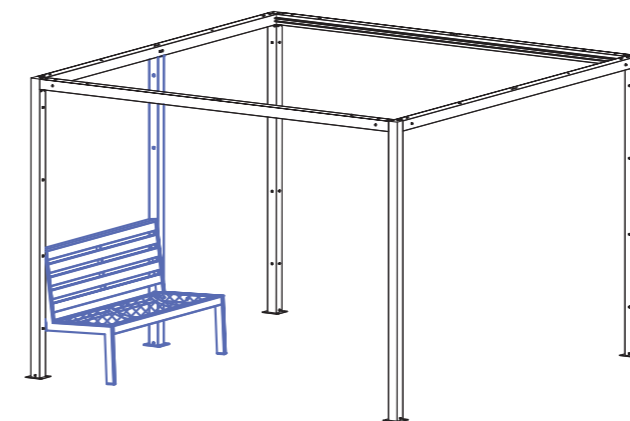

GEMEINSAM AUF  
DEM WEG ZU MEHR  
NACHHALTIGKEIT.

[WWW.SIENAGARDEN.DE](http://WWW.SIENAGARDEN.DE)

Du hast dich für den SCHATTENMANUFAKTUR® BANK entschieden.  
Diese Teile solltest du im Paket  
BANK 150 cm, Art.-Nr. P11695, finden.  
Prüfe sie auf Vollständigkeit und Unversehrtheit.

You have chosen the PERGOLA BENCH.  
These parts should be included in the package  
BENCH 300 cm, item-no. P11695  
Please check the parts for completeness and integrity.

- FR Vous pouvez trouver ces consignes de sécurité dans d'autres langues sur :
- ES Puede encontrar estas instrucciones de seguridad en otros idiomas en:
- IT Puoi trovare queste istruzioni di sicurezza in altre lingue su:
- NL U kunt deze veiligheidsinstructies in andere talen vinden op:
- PL Te instrukcje bezpieczeństwa w innych językach można znaleźć pod adresem:
- SK Tieto bezpečnostné pokyny v iných jazykoch nájdete na:
- CZ Tyto bezpečnostní pokyny v jiných jazycích naleznete na adrese:
- RO Puteți găsi aceste instrucțiuni de siguranță în alte limbi la:
- SE Dessa säkerhetsinstruktioner på andra språk finns på:
- HU Ezeket a biztonsági utasításokat más nyelveken is megtalálja a következő címen:

- + Die BANK kann auf allen 4 Seiten der SCHATTENMANUFAKTUR® montiert werden.
- + The BENCH can be mounted on all 4 sides of the PERGOLA.

**1**  
 [YY] x 2  M6\*25

**2**  
 [H] x 6  M6\*35

**3**  
 [YY] x 2  M6\*25    [H] x 2  M6\*35    [Y] x 2  M6\*90