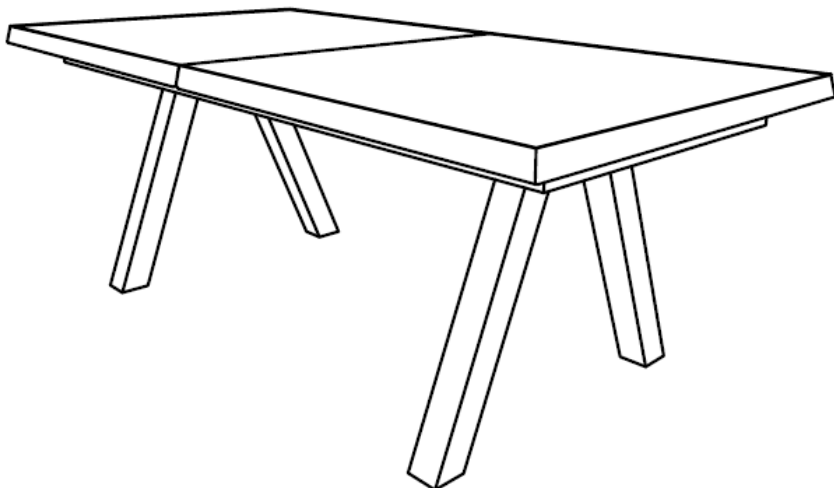

A	Tischplatte	1	
B	Tischbeine	2	
C	Schrauben	8	
D	Innensechskant- schlüssel	1	

Los geht's! Let's go!

Die richtige Pflege für deinen Tirana Tisch

Keramikfliese: Materialeigenschaften

Standardstärke 10mm
pflegeleicht
kratzfest
frostsicher
wasserabweisend
schmutzunempfindlich