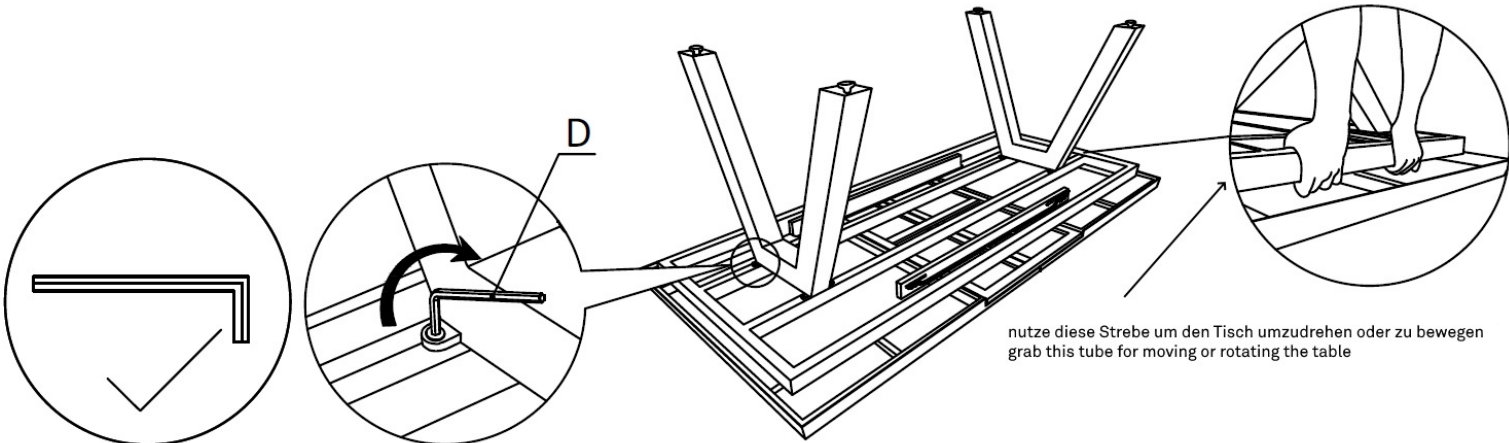

A	Tischplatte	1	
B	Tischbeine	2	
C	Schrauben	8	
D	Innensechskant- schlüssel	1	

Los geht's! Let's go!

Die richtige Pflege für deinen Tirana Tisch

Keramikfliese: Materialeigenschaften

Standardstärke 10mm
pflegeleicht
kratzfest
frostsicher
wasserabweisend
schmutzunempfindlich