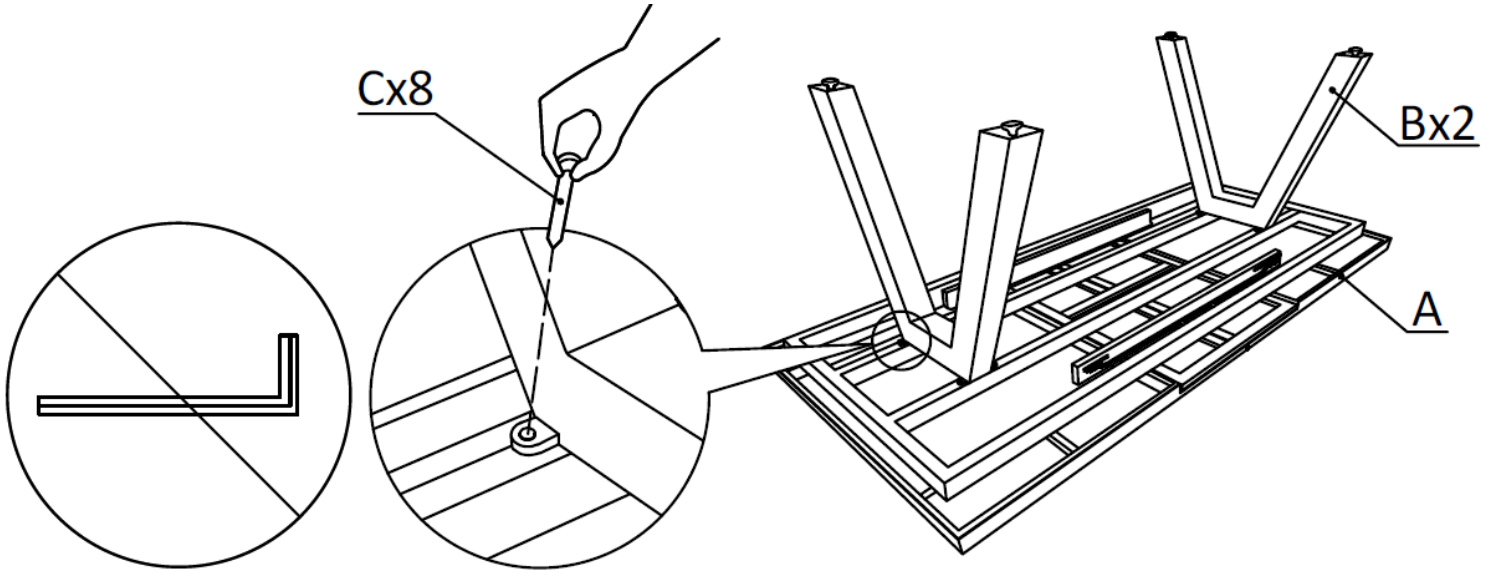

A	Tischplatte	1	
B	Tischbeine	2	
C	Schrauben	8	
D	Innensechskant- schlüssel	1	

Los geht's! Let's go!

Die richtige Pflege für deinen Tirana Tisch

Keramikfliese: Materialeigenschaften

Standardstärke 10mm
pflegeleicht
kratzfest
frostsicher
wasserabweisend
schmutzunempfindlich