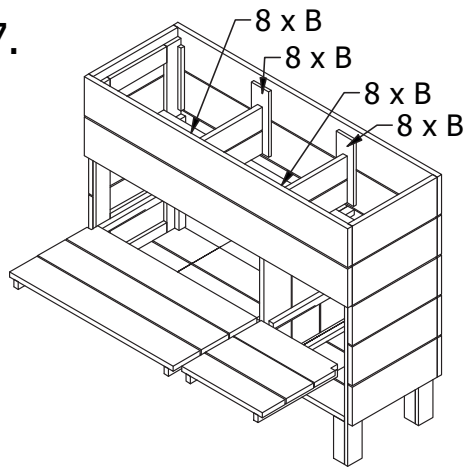

Legend		
Name	Size	Pcs
A	3,5 x 35 mm	13
B	3,5 x 25 mm	32
C	3,5 x 45 mm	14
D	3,5 x 50 mm	4
E	3 x 16	16
F	3 x 16	4
G	Dübel 	8
H		1
I		1

5.

6.

7.

8.

9.

10.

Für eine lange Lebensdauer deiner BEETBAR empfehlen wir einen windgeschützten oder überdachten Standort.