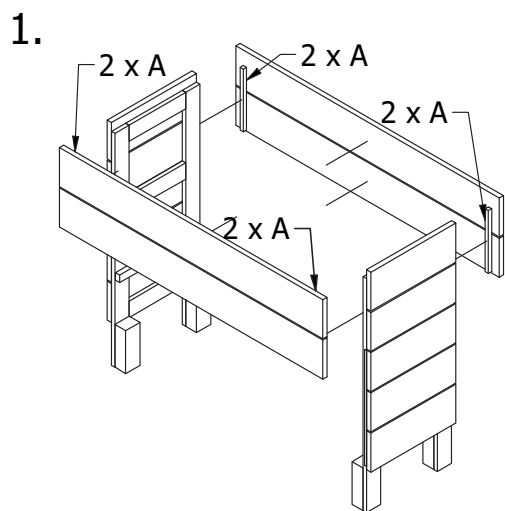

siena
GARDEN

BEETBAR SMART³

Aufbauanleitung | Assembly instruction

R82336 | BEETBAR SMART³

Herzlichen Glückwunsch! Congratulations!

Wir wünschen dir viel Freude mit deiner **BEETBAR**.

We wish you a lot of fun with your **BEETBAR**.

Legend		
Name	Size	Pcs
A	3,5 x 35 mm	13
B	3,5 x 25 mm	32
C	3,5 x 45 mm	14
D	3,5 x 50 mm	4
E	3 x 16	16
F	3 x 16	4
G	Dübel 	8
H		1
I		1

5.

6.

7.

8.

9.

10.

Für eine lange Lebensdauer deiner BEETBAR empfehlen wir einen windgeschützten oder überdachten Standort.