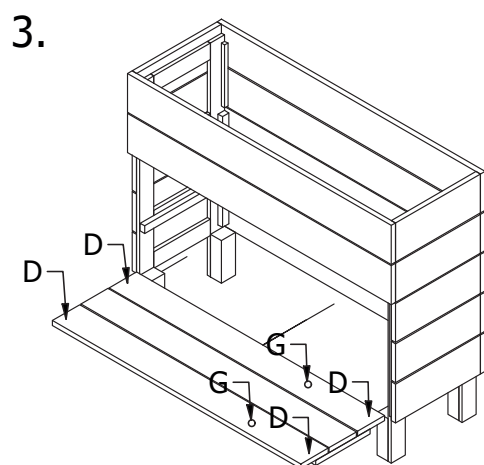

siena
GARDEN

BEETBAR SMART³

Aufbauanleitung | Assembly instruction

R82336 | BEETBAR SMART³

Herzlichen Glückwunsch! Congratulations!

Wir wünschen dir viel Freude mit deiner **BEETBAR**.

We wish you a lot of fun with your **BEETBAR**.

Inhaltsverzeichnis | Index

Technische Daten Technical specifications.....	03
Lieferumfang Part list	04
Aufbauanleitung Assembly instruction.....	04

Technische Daten | Technical specifications:

Los geht's! Let's go!

Legend		
Name	Size	Pcs
A	3,5 x 35 mm	13
B	3,5 x 25 mm	32
C	3,5 x 45 mm	14
D	3,5 x 50 mm	4
E	3 x 16	16
F	3 x 16	4
G	Dübel 	8
H		1
I		1

5.

6.

7.

8.

9.

10.

Für eine lange Lebensdauer deiner BEETBAR empfehlen wir einen windgeschützten oder überdachten Standort.