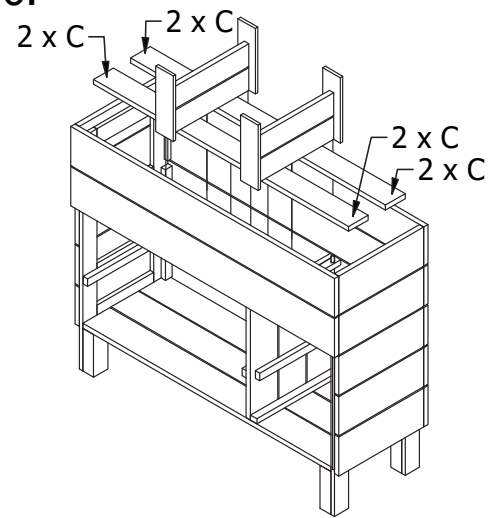

siena
GARDEN

BEETBAR SMART³

Aufbauanleitung | Assembly instruction

R82336 | BEETBAR SMART³

Herzlichen Glückwunsch! Congratulations!

Wir wünschen dir viel Freude mit deiner **BEETBAR**.

We wish you a lot of fun with your **BEETBAR**.

Inhaltsverzeichnis | Index

Technische Daten Technical specifications.....	03
Lieferumfang Part list	04
Aufbauanleitung Assembly instruction.....	04

Technische Daten | Technical specifications:

Los geht's! Let's go!

Legend		
Name	Size	Pcs
A	3,5 x 35 mm	13
B	3,5 x 25 mm	32
C	3,5 x 45 mm	14
D	3,5 x 50 mm	4
E	3 x 16	16
F	3 x 16	4
G	Dübel 	8
H		1
I		1

5.

6.

7.

8.

9.

10.

Für eine lange Lebensdauer deiner BEETBAR empfehlen wir einen windgeschützten oder überdachten Standort.