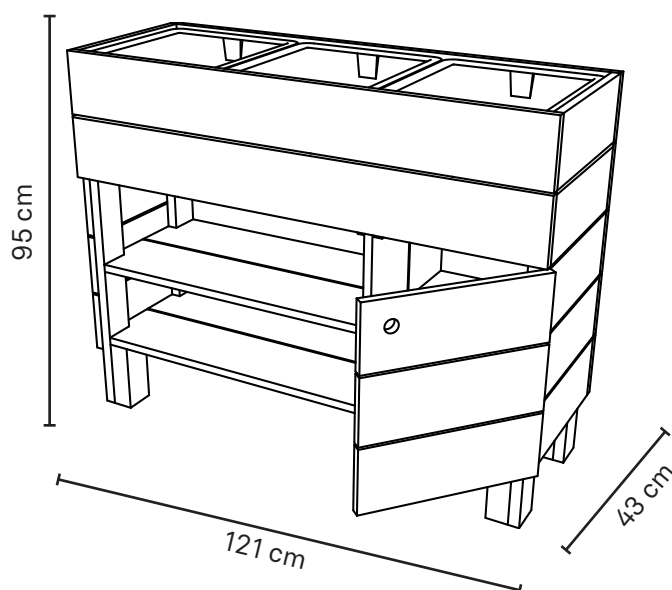

Herzlichen Glückwunsch! Congratulations!

Wir wünschen dir viel Freude mit deiner **BEETBAR**.

We wish you a lot of fun with your **BEETBAR**.

Inhaltsverzeichnis | Index

Technische Daten | Technical specifications.....	03
Lieferumfang | Part list	04
Aufbauanleitung | Assembly instruction.....	04

Technische Daten | Technical specifications: