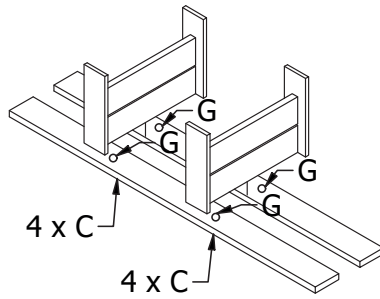

siena
GARDEN

BEETBAR SMART³

Aufbauanleitung | Assembly instruction

R82336 | BEETBAR SMART³

Herzlichen Glückwunsch! Congratulations!

Wir wünschen dir viel Freude mit deiner **BEETBAR**.

We wish you a lot of fun with your **BEETBAR**.

Inhaltsverzeichnis | Index

Technische Daten Technical specifications.....	03
Lieferumfang Part list	04
Aufbauanleitung Assembly instruction.....	04

Technische Daten | Technical specifications:

Los geht's! Let's go!

Legend		
Name	Size	Pcs
A	3,5 x 35 mm	13
B	3,5 x 25 mm	32
C	3,5 x 45 mm	14
D	3,5 x 50 mm	4
E	3 x 16	16
F	3 x 16	4
G	Dübel 	8
H		1
I		1

5.

6.

7.

8.

9.

10.

Für eine lange Lebensdauer deiner BEETBAR empfehlen wir einen windgeschützten oder überdachten Standort.