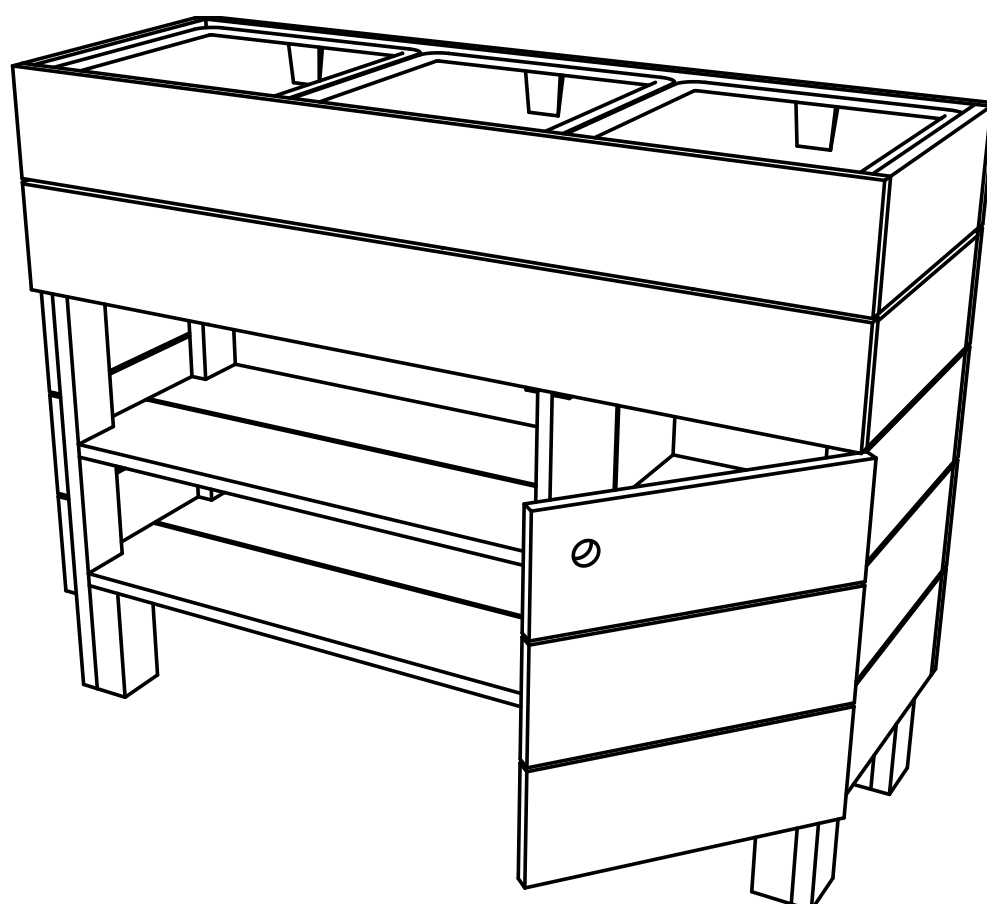

siena
GARDEN

BEETBAR SMART³

Aufbauanleitung | Assembly instruction

R82336 | BEETBAR SMART³

Herzlichen Glückwunsch! Congratulations!

Wir wünschen dir viel Freude mit deiner **BEETBAR**.

We wish you a lot of fun with your **BEETBAR**.

Legend		
Name	Size	Pcs
A	3,5 x 35 mm	13
B	3,5 x 25 mm	32
C	3,5 x 45 mm	14
D	3,5 x 50 mm	4
E	3 x 16	16
F	3 x 16	4
G	Dübel 	8
H		1
I		1

5.

6.

7.

8.

9.

10.

Für eine lange Lebensdauer deiner BEETBAR empfehlen wir einen windgeschützten oder überdachten Standort.