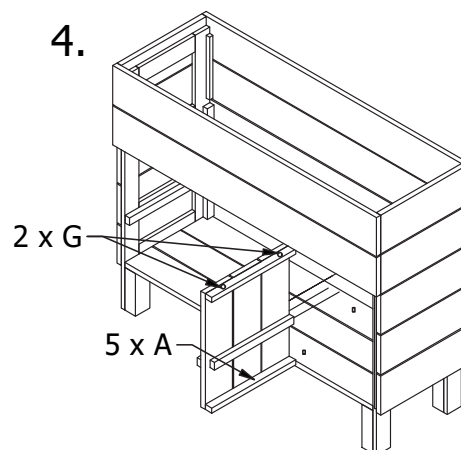

siena
GARDEN

BEETBAR SMART³

Aufbauanleitung | Assembly instruction

R82336 | BEETBAR SMART³

Herzlichen Glückwunsch! Congratulations!

Wir wünschen dir viel Freude mit deiner **BEETBAR**.

We wish you a lot of fun with your **BEETBAR**.

Legend		
Name	Size	Pcs
A	3,5 x 35 mm	13
B	3,5 x 25 mm	32
C	3,5 x 45 mm	14
D	3,5 x 50 mm	4
E	3 x 16	16
F	3 x 16	4
G	Dübel 	8
H		1
I		1

5.

6.

7.

8.

9.

10.

Für eine lange Lebensdauer deiner BEETBAR empfehlen wir einen windgeschützten oder überdachten Standort.