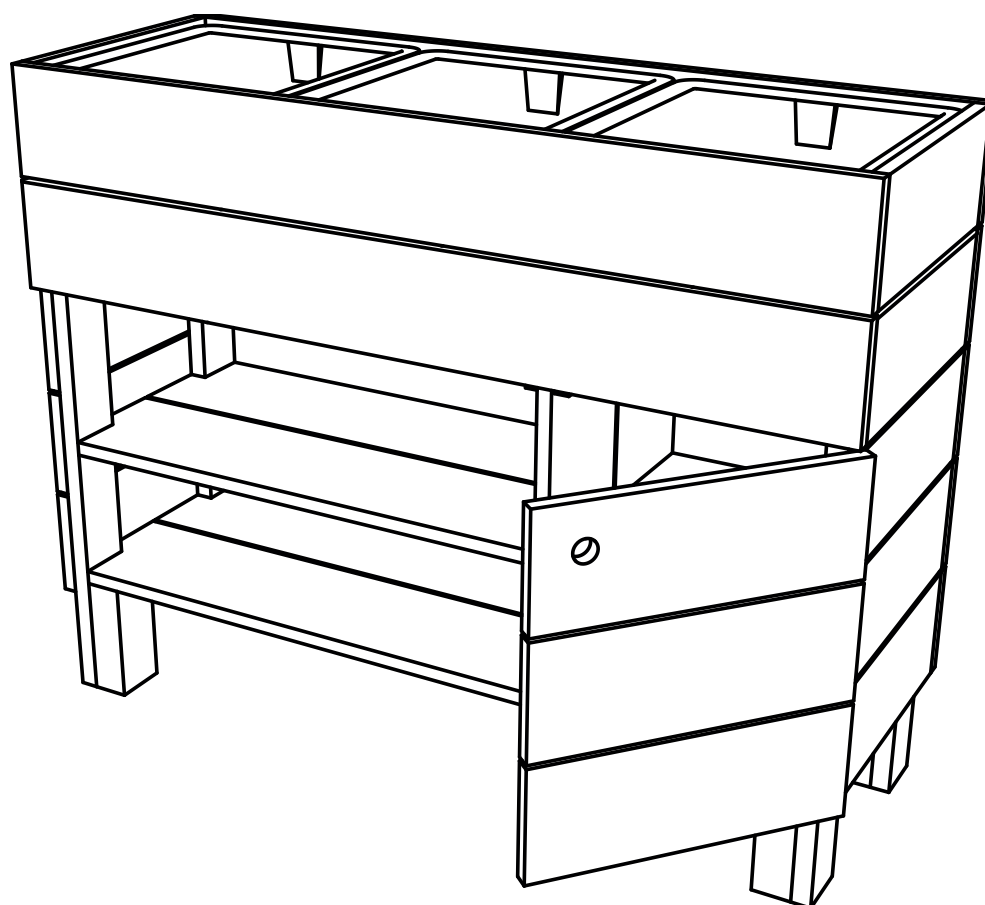

siena
GARDEN

*Wichtig für spätere Bezugnahme
aufbewahren: sorgfältig lesen.*

Außenmöbel für den privaten Gebrauch

*Important to keep for future
reference: read carefully.*

Outdoor furniture for domestic use

SIENA GARDEN GmbH & Co. KG
Dornierweg 12 | 48155 Münster
Germany | service@sienagarden.de
Stand | State 04/2024