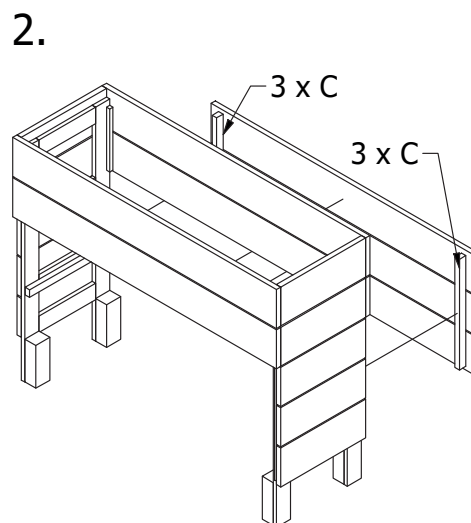

siena
GARDEN

BEETBAR SMART³

Aufbauanleitung | Assembly instruction

R82336 | BEETBAR SMART³

Herzlichen Glückwunsch! Congratulations!

Wir wünschen dir viel Freude mit deiner **BEETBAR**.

We wish you a lot of fun with your **BEETBAR**.

Legend		
Name	Size	Pcs
A	3,5 x 35 mm	13
B	3,5 x 25 mm	32
C	3,5 x 45 mm	14
D	3,5 x 50 mm	4
E	3 x 16	16
F	3 x 16	4
G	Dübel 	8
H		1
I		1

5.

6.

7.

8.

9.

10.

Für eine lange Lebensdauer deiner BEETBAR empfehlen wir einen windgeschützten oder überdachten Standort.