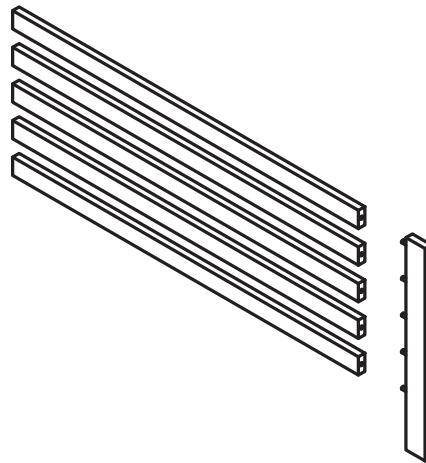

# BEETBAR RANKGITTER HOLZ

Aufbauanleitung | Assembly instruction

R82344 | BEETBAR RANKGITTER HOLZ

---

*Herzlichen Glückwunsch! Congratulations!*

Wir wünschen dir viel Freude mit deiner **BEETBAR**.

We wish you a lot of fun with your **BEETBAR**.

*Los geht's! Let's go!*

Legend		
Name	Size	Pcs
		10
Glue		1
A	3,5 x 40	4

1.

2.

3.

4.

Für eine lange Lebensdauer deiner BEETBAR empfehlen wir einen windgeschützten oder überdachten Standort.

For prolonged durability of your BEETBAR, we suggest placing it in a sheltered or covered location