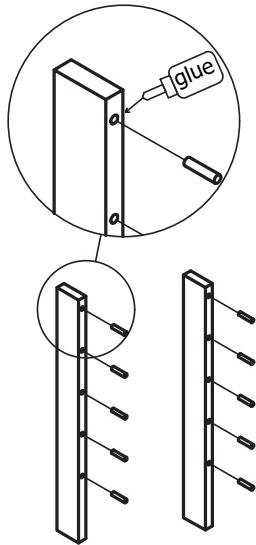

# BEETBAR RANKGITTER HOLZ

Aufbauanleitung | Assembly instruction

R82344 | BEETBAR RANKGITTER HOLZ

---

*Herzlichen Glückwunsch! Congratulations!*

Wir wünschen dir viel Freude mit deiner **BEETBAR**.

We wish you a lot of fun with your **BEETBAR**.

Inhaltsverzeichnis | Index

Technische Daten   Technical specifications .....	02
Lieferumfang   Part list .....	03
Aufbauanleitung   Assembly instruction .....	03

Technische Daten | Technical specifications:

*Los geht's! Let's go!*

Legend		
Name	Size	Pcs
		10
Glue		1
A	3,5 x 40	4

1.

2.

3.

4.

Für eine lange Lebensdauer deiner BEETBAR empfehlen wir einen windgeschützten oder überdachten Standort.

For prolonged durability of your BEETBAR, we suggest placing it in a sheltered or covered location