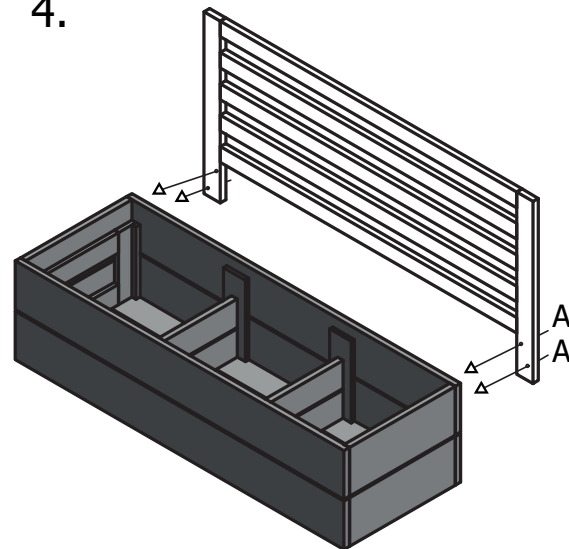

*Los geht's! Let's go!*

Legend		
Name	Size	Pcs
		10
Glue		1
A	3,5 x 40	4

1.

2.

3.

4.

Für eine lange Lebensdauer deiner BEETBAR empfehlen wir einen windgeschützten oder überdachten Standort.

For prolonged durability of your BEETBAR, we suggest placing it in a sheltered or covered location