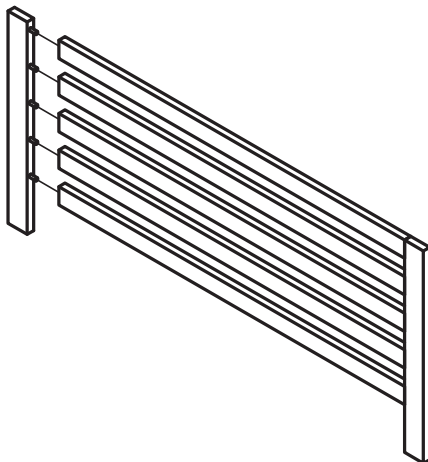

# BEETBAR RANKGITTER HOLZ

Aufbauanleitung | Assembly instruction

R82344 | BEETBAR RANKGITTER HOLZ

---

*Herzlichen Glückwunsch! Congratulations!*

Wir wünschen dir viel Freude mit deiner **BEETBAR**.

We wish you a lot of fun with your **BEETBAR**.

*Los geht's! Let's go!*

Legend		
Name	Size	Pcs
		10
Glue		1
A	3,5 x 40	4

1.

2.

3.

4.

Für eine lange Lebensdauer deiner BEETBAR empfehlen wir einen windgeschützten oder überdachten Standort.

For prolonged durability of your BEETBAR, we suggest placing it in a sheltered or covered location