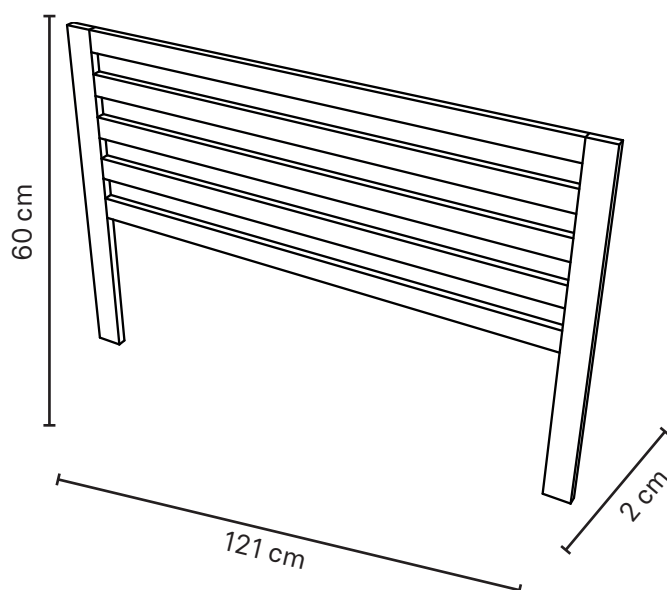

# BEETBAR RANKGITTER HOLZ

Aufbauanleitung | Assembly instruction

R82344 | BEETBAR RANKGITTER HOLZ

---

*Herzlichen Glückwunsch! Congratulations!*

Wir wünschen dir viel Freude mit deiner **BEETBAR**.

We wish you a lot of fun with your **BEETBAR**.

*Los geht's! Let's go!*

Legend		
Name	Size	Pcs
		10
Glue		1
A	3,5 x 40	4

1.

2.

3.

4.

Für eine lange Lebensdauer deiner BEETBAR empfehlen wir einen windgeschützten oder überdachten Standort.

For prolonged durability of your BEETBAR, we suggest placing it in a sheltered or covered location