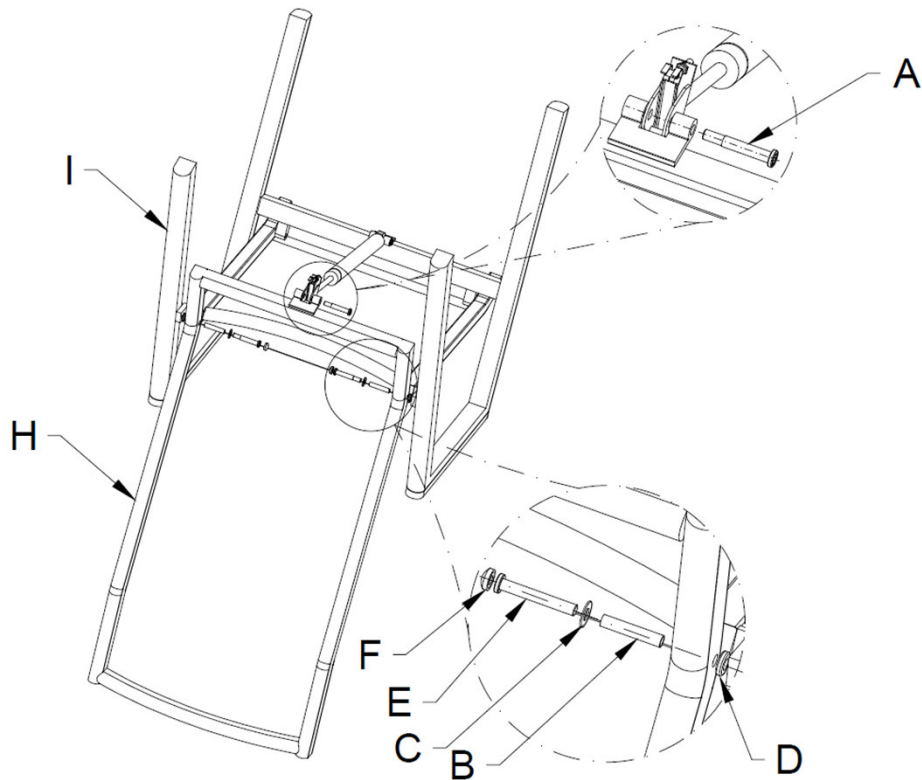

Technische Daten | Technical specifications

ca. 77x56x113 cm

Lieferumfang I

Part list

Diese Teile solltest du im Paket finden:

Prüfe sie auf Vollständigkeit und Unversehrtheit.

These parts should be included in the package:

Please check the parts for completeness and integrity.

A	Schraube 1/4"x51mm	1	
B	Hülse Ø 8 x 41mm	2	
C	Unterlegscheibe Edelstahl	2	
D	Unterlegscheibe Kunststoff	2	
E	Schraube 1/4"x55mm	2	
F	Abdeckkappe	2	
G	Innensechskant- schlüssel	1	
H	Rückenlehne	1	
I	Sitzgestell	1	

Aufbauanleitung | Assembly instruction

1)

Montiere die Rückenlehne (H) mit den Schrauben (E), den Hülsen (B) und den Edelstahlunterlegscheiben (C) am Sitzgestell. Setze die Kunststoffscheiben (D) dabei zwischen Rückenlehne und Gestell ein. Wenn du die Schrauben fixiert hast, drücke die Kunststoffkappen (F) auf die Schraubenköpfe der Schrauben (E). Befestige die Gasdruckfeder mit der Schraube (A) an den dafür vorgesehenen Punkt an der Rückenlehne.