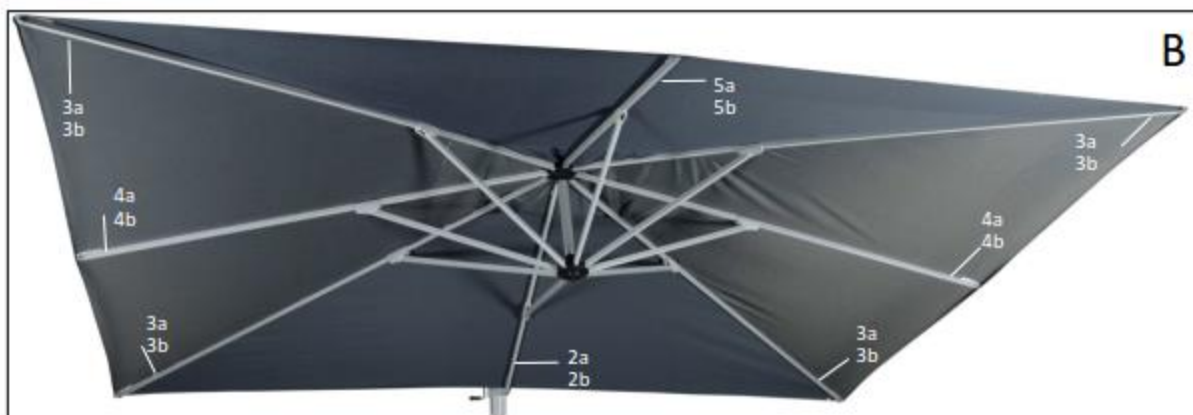

STRATOS

ERSATZTEILE

Pos.	Artikelnummer	Bezeichnung	UVP
1a	H46001	Bezug 400x300 cm, 100% Spuncrylic schwarz meliert	279,90
1b	H46002	Bezug 400x300 cm, 100% Spuncrylic grau meliert	279,90
2a	H46008	Aluminium Strebe lang, anthrazit 16,7x27,3x1,2x1520mm	19,95
2b	H46012	Aluminium Strebe lang, silber 16,7x27,3x1,2x1520mm	19,95
3a	H46009	Aluminium Strebe Ecke, anthrazit 16,7x27,3x1,2x2470mm	19,95
3b	H46013	Aluminium Strebe Ecke, silber 16,7x27,3x1,2x2470mm	19,95
4a	H46010	Aluminium Strebe Mitte, anthrazit 16,7x27,3x1,2x2000mm	19,95
4b	H46015	Aluminium Strebe Mitte, silber 16,7x27,3x1,2x2000mm	19,95
5a	H46011	Aluminium Strebe kurz, anthrazit 16,7x27,3x1,2x1500mm	19,95
5b	H46015	Aluminium Strebe kurz, silber 16,7x27,3x1,2x1500mm	19,95

STRATOS

ERSATZTEILE

Pos.	Artikelnummer	Bezeichnung	UVP
6	H46016	Kurbel	12,95
7	H46019	Abdeckung Mast, Kunststoff	4,95
8	H46018	Abdeckung Drehkranz, Kunststoff	9,95
9	H46017	Drehkranz	49,95
10	H46048	Schraubensatz Drehkranz (M8x20mm)	4,95
	H49671	Zugseil 4m, weiß	4,95