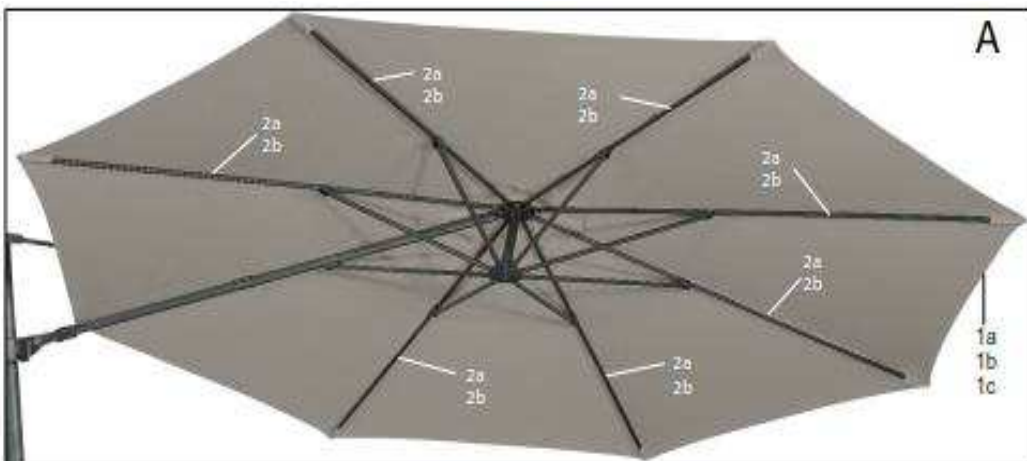

ALPHAWING N+

ERSATZTEILE Ø350 cm

Pos.	Artikelnummer	Bezeichnung	UVP
1a	H45978	Bezug Ø 350 cm, 100% Spuncrylic schwarz meliert	179,90
1b	H45979	Bezug Ø 350 cm, 100% Spuncrylic taupe meliert	179,90
1c	H45980	Bezug Ø 350 cm, 100% Spuncrylic grau meliert	179,90
2a	H46042	Aluminiumstrebe, anthrazit 17x25x1,0x1730mm	19,95
2b	H46058	Aluminiumstrebe, silber 17x25x1,0x1730mm	19,95
3a	H46049	Kurbel, anthrazit	19,95
3b	H46054	Kurbel, silber	19,95
4a	H46037	Griff, anthrazit	49,95
4b	H46052	Griff, silber	49,95
5a	H46038	Abdeckung Drehkranz/Mast, anthrazit	9,95
5b	H46053	Abdeckung Drehkranz/Mast, silber	9,95
6	H46048	Schraubensatz Drehkranz (M8x16mm)	4,95
	H49671	Zugseil 4m, weiß	4,95