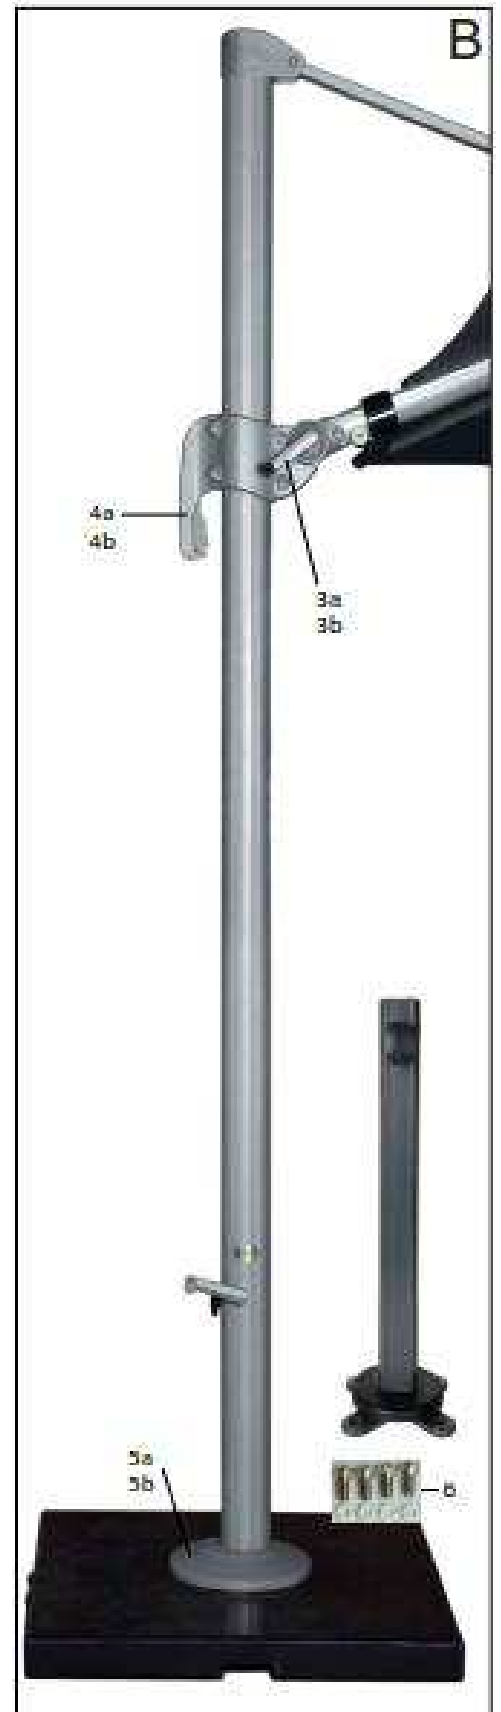

ALPHAWING N+

ERSATZTEILE 300 x 300 cm

Pos	Artikelnummer	Bezeichnung	UVP
1a	H45975	Bezug 300x300 cm, 100% Spuncrylic schwarz meliert	179,90
1b	H45976	Bezug 300x300 cm, 100% Spuncrylic taupe meliert	179,90
1c	H45977	Bezug 300x300 cm, 100% Spuncrylic grau meliert	179,90
2a	H46041	Aluminiumstrebe kurz, anthrazit 17x25x1,0x690mm	19,95
2b	H46057	Aluminiumstrebe kurz, silber 17x25x1,0x690mm	19,95
3a	H46049	Kurbel, anthrazit	19,95
3b	H46054	Kurbel, silber	19,95
4a	H46037	Griff, anthrazit	49,95
4b	H46052	Griff, silber	49,95
5a	H46038	Abdeckung Drehkranz/Mast, anthrazit	9,95
5b	H46053	Abdeckung Drehkranz/Mast, silber	9,95
6	H46048	Schraubensatz Drehkranz (M8x16mm)	4,95
7a	H46039	Aluminiumstrebe Ecke, anthrazit 17x25x1,0x2090mm	19,95
7b	H46055	Aluminiumstrebe Ecke, silber 17x25x1,0x2090mm	19,95
8a	H46040	Aluminiumstrebe Mitte, anthrazit 17x25x1,0x1500mm	19,95
8b	H46056	Aluminiumstrebe Mitte, silber 17x25x1,0x1500mm	19,95
	H49671	Zugseil 4m, weiß	4,95